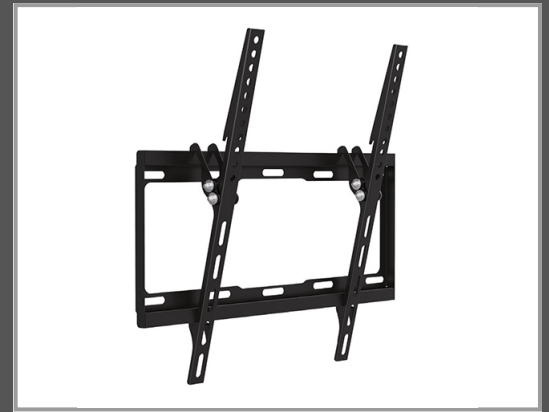

Sunne 32-55-ET, 139,7 cm (55 Zoll), 200 x 200 mm, 400 x 400 mm, 0 - 14°, Stahl, Schwarz

Stahl - Schwarz

Gruppe	Zubehör TFT/LCD-TV
Hersteller	Sunne
Hersteller Art. Nr.	32-55-ET
EAN/UPC	6956745152877

Beschreibung

SUNNE 32-55-ET. Höchstgewichtskapazität: 35 kg, Minimum Bildschirmgröße: 81,3 cm (32 Zoll), Maximale Bildschirmgröße: 139,7 cm (55 Zoll), Minimale VESA-Halterung: 200 x 200 mm, Maximale VESA-Halterung: 400 x 400 mm. Neigungswinkelbereich: 0 - 14°. Produktfarbe: Schwarz

Hauptmerkmale

	Allgemein
Höchstgewichtskapazität	35 kg
Minimum Bildschirmgröße	81,3 cm
Maximale Bildschirmgröße	139,7 cm
Minimale VESA-Halterung	200 x 200 mm
Maximale VESA-Halterung	400 x 400 mm
Neigungswinkelbereich	0 - 14 °
Produktfarbe	Schwarz

Ausführliche Details

	Montage
Höchstgewichtskapazität	35 kg
Minimum Bildschirmgröße	81,3 cm
Maximale Bildschirmgröße	139,7 cm
Befestigungstyp	Wand
Minimale VESA-Halterung	200 x 200 mm
Maximale VESA-Halterung	400 x 400 mm
Panel-Montage-Schnittstelle	200 x 200,300 x 300,400 x 200,400 x 400 mm
	Design
Produktfarbe	Schwarz
Gehäusematerial	Stahl
	Ergonomie