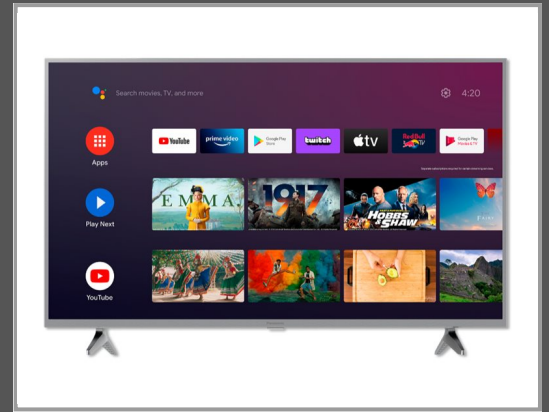

Panasonic TX-24LSW504S - 60 cm (24") Diagonalklasse LSW504 Series LCD-TV mit LED-Hintergrundbeleuchtung

Smart TV - Android TV - 720p 1366 x 768 - HDR - Silber

Gruppe

Hersteller

Hersteller Art. Nr.

EAN/UPC

Flachbild-TVs

Panasonic

TX-24LSW504S

5025232928569

Beschreibung

Panasonic TX-24LSW504S - 60 cm (24") Diagonalklasse LSW504 Series LCD-TV mit LED-Hintergrundbeleuchtung - Smart TV - Android TV - 720p 1366 x 768 - HDR - Silber

Hauptmerkmale

Produktbeschreibung	Panasonic TX-24LSW504S LSW504 Series - 60 cm (24") LCD-TV mit LED-Hintergrundbeleuchtung - HD
Produkttyp	LCD-TV mit LED-Hintergrundbeleuchtung - Smart TV
Diagonale Klasse	60 cm (24")
Farbe	Silber
Plattform	Android TV
Auflösung	1366 x 768
Anzeigeformat	720p
HDR-Technologie	2K HDR
Videoschnittstelle	Composite, HDMI
Anzahl der HDMI-Anschlüsse	2 Anschlüsse
Konnektivität	Wi-Fi, LAN, Bluetooth
LCD Hintergrundlicht-Technologie	LED-Hintergrundbeleuchtung
Seitenverhältnis des Bildes	16:9
TV-Tuner	1x analog, 1x digital
Digital TV-Tuner	DVB-C, DVB-S2, DVB-T, DVB-T2
Internet-Streaming-Dienste	Netflix, HbbTV, Chromecast, Prime Video
Bildverbesserungen	Bright Panel, HD Color Engine
Intelligenter Assistent	Google Assistant (für einige Sprachen und Länder nicht verfügbar)
USB	2 Anschlüsse
Mitgeliefertes Zubehör	Fernbedienung
Spannung	Wechselstrom 100-240 V (50 - 60 Hz)