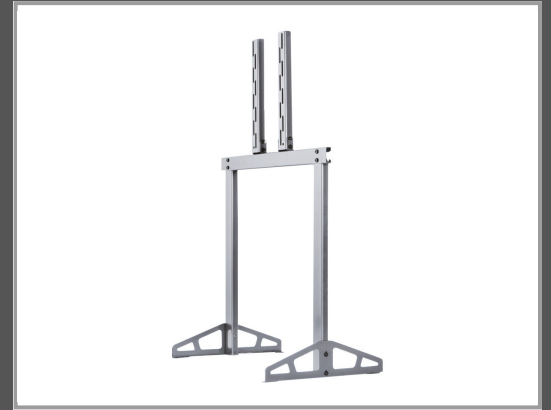

Playseat Pro - Aufstellung für TV - Montageschnittstelle:

bis zu 400 x 400 mm

Gruppe	Zubehör TFT/LCD-TV
Hersteller	Playseat
Hersteller Art. Nr.	R.AC.00088
EAN/UPC	8717496871879

Beschreibung

Playseat Pro - Aufstellung für TV - Montageschnittstelle: bis zu 400 x 400 mm

Hauptmerkmale

Produktbeschreibung	Playseat Pro - Aufstellung
Produkttyp	Aufstellung
Abmessungen (Breite x Tiefe x Höhe)	73 cm x 50 cm x 1.22 m
Gewicht	9.5 kg
Empfohlene Verwendung	TV
VESA-Halterung	Bis zu 400 x 400 mm
Max. Ladegewicht	40 kg