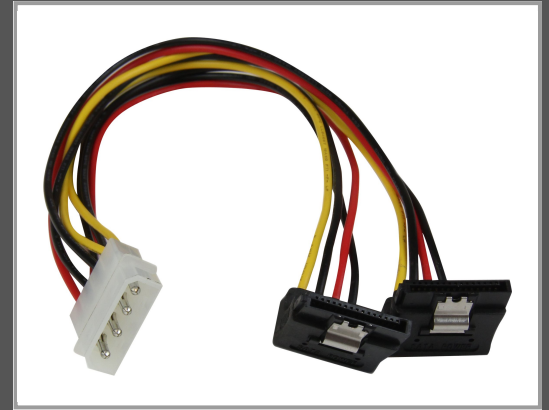

StarTech.com 30 cm 4-Pin LP4 auf SATA Y-Stromkabel rechts gewinkelt - LP4 zu Serial-ATA Splitter Y-Kabel - 90° gewinkelt / gerade (PYO2LP4LSATR)

Netzteil - interne Stromversorgung - 4-polig (M) zu SATA-Stromstecker (W) - 30 cm - eingerastet - rechts-gewinkelter Stecker - für P/N: HSB13SATSASB - HSB1SATSASBA - HSB1SATSASVA - HSB43SATSASB - HSB4SATSASBA - S32M2NGFFPEX

Gruppe	Kabel / Adapter
Hersteller	StarTech.com
Hersteller Art. Nr.	PYO2LP4LSATR
EAN/UPC	0065030848930

Beschreibung

StarTech.com 30 cm 4-Pin LP4 auf SATA Y-Stromkabel rechts gewinkelt - LP4 zu Serial-ATA Splitter Y-Kabel - 90° gewinkelt / gerade (PYO2LP4LSATR) - Netzteil - interne Stromversorgung, 4-polig (M) zu SATA-Stromstecker (W) - 30 cm - eingerastet, rechts-gewinkelter Stecker - für P/N: HSB13SATSASB, HSB1SATSASBA, HSB1SATSASVA, HSB43SATSASB, HSB4SATSASBA, S32M2NGFFPEX

Hauptmerkmale

Produktbeschreibung	StarTech.com 30 cm 4-Pin LP4 auf SATA Y-Stromkabel rechts gewinkelt - LP4 zu Serial-ATA Splitter Y-Kabel - 90° gewinkelt / gerade (PYO2LP4LSATR) - Netzteil - interne Stromversorgung, 4-polig zu SATA-Stromstecker - 30 cm
Typ	Netzteil
Besonderheiten	Eingerastet, rechts-gewinkelter Stecker
Länge	30 cm
Anschluss	Interne Stromversorgung, 4-polig - männlich
Stecker (zweites Ende)	2 x 15-Pin-SATA-Stromstecker - weiblich
Entwickelt für	P/N: HSB13SATSASB, HSB1SATSASBA, HSB1SATSASVA, HSB3SATSASBA, HSB43SATSASB, HSB4SATSASBA, S32M2NGFFPEX, SAT32MSATPEX