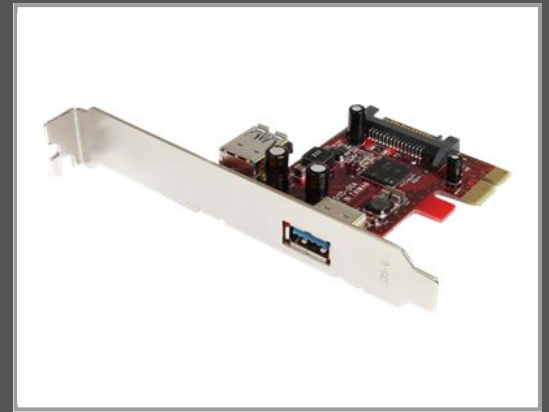

# StarTech.com 2 Port USB 3.0 SuperSpeed PCI Express Schnittstellenkarte mit UASP Unterstützung

PCIe USB 3 Karte 1 intern/ 1 extern - USB-Adapter - PCIe 2.0 Low-Profile - USB - USB 2.0 - USB 3.0 - 2 Anschlüsse - für StarTech.com 4-Port

Gruppe	Netzwerkadapter / Schnittstellen
Hersteller	StarTech.com
Hersteller Art. Nr.	PEXUSB3S11
EAN/UPC	0065030840040

## Beschreibung

StarTech.com 2 Port USB 3.0 SuperSpeed PCI Express Schnittstellenkarte mit UASP Unterstützung - PCIe USB 3 Karte 1 intern/ 1 extern - USB-Adapter - PCIe 2.0 Low-Profile - USB, USB 2.0, USB 3.0 - 2 Anschlüsse - für StarTech.com 4-Port

## Hauptmerkmale

Produktbeschreibung	StarTech.com 2 Port USB 3.0 SuperSpeed PCI Express Schnittstellenkarte mit UASP Unterstützung - PCIe USB 3 Karte 1 intern/ 1 extern - USB-Adapter - PCIe 2.0 - 2 Anschlüsse
Gerätetyp	USB-Adapter
Formfaktor	Plug-in-Karte - Low-Profile
Schnittstellentyp (Bustyp)	PCI Express 2.0
Abmessungen (Breite x Tiefe x Höhe)	7.6 cm x 12.1 cm x 1.9 cm
Gewicht	40 g
Anz. Anschlüsse	2 Anschlüsse
Data Link Protocol	USB, USB 2.0, USB 3.0
Datenübertragungsrate	5 Gbps
Produktzertifizierungen	USB 1.1, USB 2.0, USB 3.0
Systemanforderungen	Microsoft Windows XP, Microsoft Windows Server 2003, Microsoft Windows 7, Microsoft Windows Vista, Microsoft Windows Server 2008 R2
Entwickelt für	StarTech.com 4-Port Industrial USB 3.0 5Gbps Hub, Rugged USB Hub w/15kV Air/8kV Contact ESD and Surge Protection, DIN/Wall/Desk Mountable USB-A Hub, USB Expansion Hub with Locking Ports - Metal Construction (5G4AINDNP-USB-A-HUB)