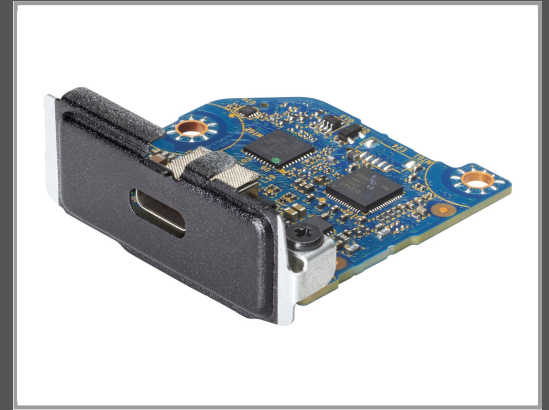

HP Flex IO V2 Card - USB-C 3.1 Gen2 Port mit PD - für EliteDesk 800 G6, 805 G6; ProDesk 400 G6 (mini desktop)

400 G7 - 405 G6 - 600 G6; Workstation Z1 G6 Entry

Gruppe	Zubehör PC
Hersteller	HP
Hersteller Art. Nr.	13L59AA
EAN/UPC	0194850902574

Beschreibung

HP Flex IO V2 Card - USB-C 3.1 Gen2 Port mit PD - für EliteDesk 800 G6, 805 G6; ProDesk 400 G6 (mini desktop), 400 G7, 405 G6, 600 G6; Workstation Z1 G6 Entry

Hauptmerkmale

Produktbeschreibung	HP Flex IO V2 Card - USB-C 3.1 Gen2 Port mit PD
Produkttyp	USB-C 3.1 Gen2 Port mit PD
Packungsinhalt	Schrauben
Abmessungen (Breite x Tiefe x Höhe)	3.9 cm x 4.18 cm x 1.65 cm
Gewicht	13 g
Entwickelt für	HP Z1 G8, Z1 G9; Elite 600 G9, 800 G9; EliteDesk 800 G6, 800 G8, 805 G6, 805 G8; Pro 400 G9; ProDesk 400 G6 (Mini Desktop), 400 G7, 405 G6, 600 G6; Workstation Z1 G6 Entry