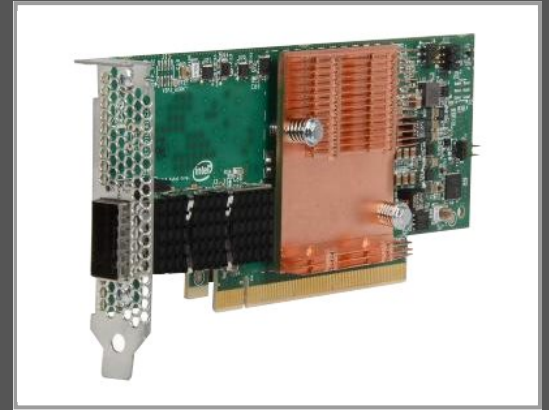

# Fujitsu POP Omni-Path Host Fabric Interface card

Netzwerkadapter - PCIe 3.0 x16 Low-Profile - für PRIMERGY CX2550 M4 - CX2550 M5 - CX2560 M5 - CX2570 M4 - RX2530 M5 - RX2540 M5 - RX4770 M4

Gruppe	Zubehör Server
Hersteller	Fujitsu
Hersteller Art. Nr.	S26361-F5562-L10
EAN/UPC	4057185664974

## Beschreibung

Fujitsu POP Omni-Path Host Fabric Interface card - Netzwerkadapter - PCIe 3.0 x16 Low-Profile - für PRIMERGY CX2550 M4, CX2550 M5, CX2560 M5, CX2570 M4, RX2530 M5, RX2540 M5, RX4770 M4

## Hauptmerkmale

Produktbeschreibung	Fujitsu POP Omni-Path Host Fabric Interface card - Netzwerkadapter
Gerätetyp	Netzwerkadapter
Formfaktor	Plug-in-Karte - Low-Profile
Schnittstellentyp (Bustyp)	PCI Express 3.0 x16
Datenübertragungsrate	100 Gbps
Entwickelt für	PRIMERGY CX1640 M1, CX2550 M2, CX2550 M4, CX2550 M5, CX2560 M4, CX2560 M5, CX2570 M2, CX2570 M4, RX2520 M4, RX2530 M2, RX2530 M4, RX2530 M5, RX2540 M2, RX2540 M4, RX2540 M5, RX4770 M4