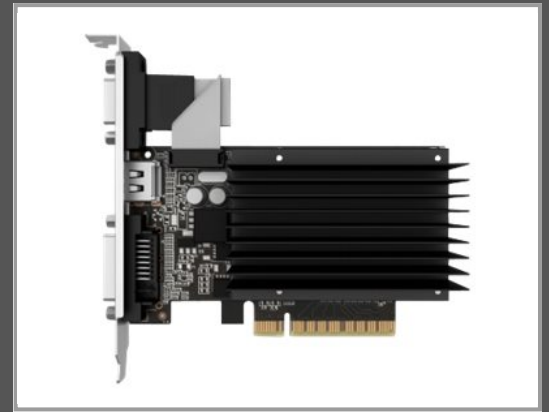

Gainward GeForce GT 730 SilentFX - Grafikkarten

GF GT 730 - 2 GB DDR3 - PCIe 2.0 - DVI - D-Sub - HDMI - ohne Lüfter

Gruppe	Grafikkarten
Hersteller	Gainward
Hersteller Art. Nr.	3224
EAN/UPC	4260183363224

Beschreibung

Gainward GeForce GT 730 SilentFX - Grafikkarten - GF GT 730 - 2 GB DDR3 - PCIe 2.0 - DVI, D-Sub, HDMI - ohne Lüfter

Hauptmerkmale

Produktbeschreibung	Gainward GeForce GT 730 SilentFX - Grafikkarten - GF GT 730 - 2 GB
Gerätetyp	Grafikkarten
Bustyp	PCI Express 2.0
Grafik-Engine	NVIDIA GeForce GT 730
Speicher	2 GB DDR3
Core Clock	902 MHz
CUDA-Kerne	384
Effektiver Speichertakt	800 MHz
RAMDAC	400 MHz
Speicherschnittstelle	64-Bit
Schnittstellen	DVI-D (Dual-Link) ; HDMI ; VGA
API-Unterstützung	OpenCL, DirectCompute 5.0, DirectX 11.2, OpenGL 4.4, DirectX 12
Ohne Lüfter	Ja
Abmessungen (Breite x Tiefe x Höhe)	11.5 cm x 6.9 cm
Microsoft Zertifizierung	Compatible with Windows 7