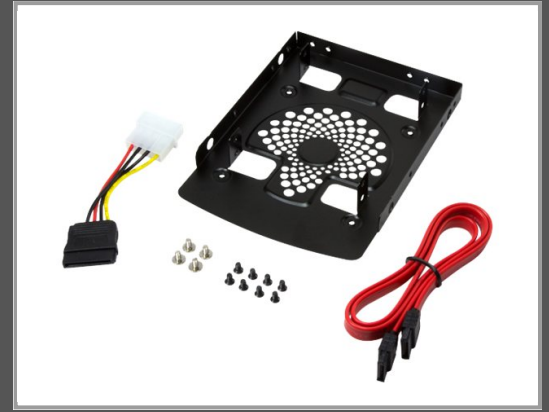

LogiLink Harddisk Mounting Bracket - Laufwerksschachtadapter - 3.5" to 2 x 2.5" (8,9 cm bis 2 x 6,4 cm)

Schwarz

Gruppe: Zubehör Gehäuse
 Hersteller: LogiLink
 Hersteller Art. Nr.: AD0011
 EAN/UPC: 4052792014891

Beschreibung

LogiLink Harddisk Mounting Bracket - Laufwerksschachtadapter - 3.5" to 2 x 2.5" (8,9 cm bis 2 x 6,4 cm)

Hauptmerkmale

Produktbeschreibung	LogiLink Harddisk Mounting Bracket - Laufwerksschachtadapter
Gerätetyp	Laufwerksschachtadapter
Unterstützter Formfaktor	3.5" to 2 x 2.5" (8,9 cm bis 2 x 6,4 cm)
Erweiterungseinschübe	2 x intern - 2.5" (6.4 cm)
Kompatibles Schaltfeld	1 3.5" (8.9 cm)
Produktmaterial	Aluminium
Abmessungen (Breite x Tiefe x Höhe)	2 cm x 13.7 cm x 10 cm