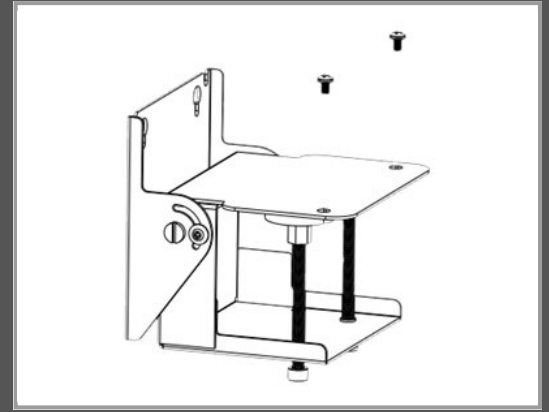

# Elo Touch Solutions Elo - Befestigungskit (Befestigungsplatte, Montageklammer) - für Monitor - Bildschirmgröße: 25.4 cm (10")

Oberflächenmontage - für Elo 1002L - 1502L - 2703LM

Gruppe	Zubehör TFT/LCD-TV
Hersteller	Elo Touch Solutions
Hersteller Art. Nr.	E043382
EAN/UPC	0834619004193

## Beschreibung

Elo - Befestigungskit (Befestigungsplatte, Montageklammer) - für Monitor - Bildschirmgröße: 25.4 cm (10") - Oberflächenmontage - für Elo 1002L, 1502L, 2703LM

## Hauptmerkmale

Produktbeschreibung	Elo - Befestigungskit
Produkttyp	Befestigungskit - Oberflächenmontage
Montagekomponenten	Befestigungsplatte, Montageklammer
Abmessungen (Breite x Tiefe x Höhe)	12.4 cm x 11.71 cm x 11.52 cm
Neigung	90°
Anpassungen	Neigung
Empfohlene Verwendung	Monitor
Empfohlene Display-Größe	25.4 cm (10")
VESA-Halterung	100 x 100 mm, 75 x 75 mm
Entwickelt für	Elo 1002L, 1502L, 2703LM