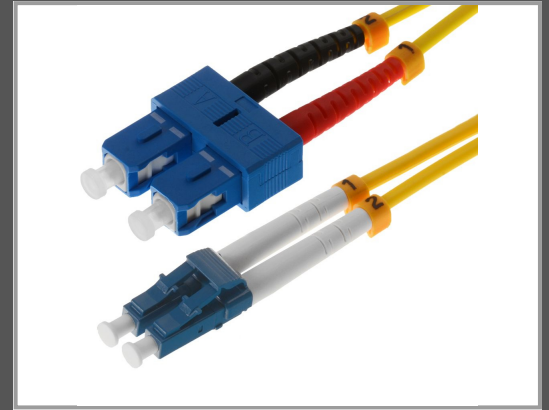

Helos 7.5m OS2 LC/SC, 7,5 m, OS2, LC, SC

LWL Patchkabel 9/125µm OS2 LC/SC 7.5m SC Duplex Stecker/LC Duplex Stecker - gelb

Gruppe	Kabel / Adapter
Hersteller	Helos
Hersteller Art. Nr.	115804
EAN/UPC	4005938158041

Beschreibung

Helos 7.5m OS2 LC/SC. Kabellänge: 7,5 m, Lichtleitertyp: OS2, Anschluss 1: LC, Anschluss 2: SC, Lochdurchmesser: 9 µm, Vollduplex

Hauptmerkmale

Allgemein

Kabellänge	7,5 m
Lichtleitertyp	OS2
Anschluss 1	LC
Anschluss 2	SC
Lochdurchmesser	9 µm
Vollduplex	Ja

Ausführliche Details

Merkmale

Kabellänge	7,5 m
Lichtleitertyp	OS2
Anschluss 1	LC
Anschluss 2	SC
Steckverbinder 1 Geschlecht	Männlich
Steckverbinder 2 Geschlecht	Männlich
Produktfarbe	Gelb
Vollduplex	Ja
Lochdurchmesser	9 µm
Verkleidungsdurchmesser	125 µm
Kabel mode struktur	Einzelmodus
Datenübertragungsrate	10 Gbit/s