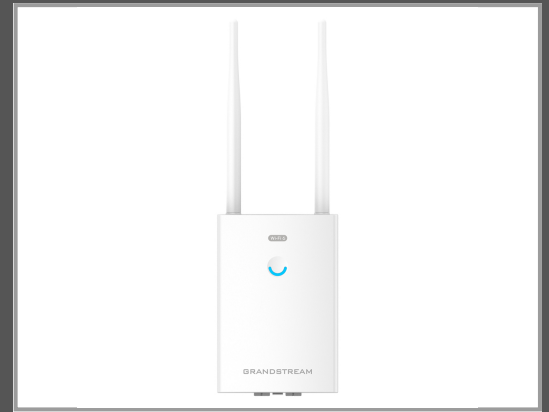

Grandstream GWN7660LR, 1201 Mbit/s,
573,5 Mbit/s, 1201 Mbit/s, IEEE
802.11a,IEEE 802.11ac,IEEE 802.11ax,IEEE
802.11b,IEEE 802.11g,IEEE 802.11n, 256
Benutzer, 80 MHz

WLAN - 1.77 Gbps - WLAN

Gruppe	Netzwerkgeräte
Hersteller	Grandstream
Hersteller Art. Nr.	GWN7660LR
EAN/UPC	6947273703532

Beschreibung

Grandstream Networks GWN7660LR. Maximale Datenübertragungsrate: 1201 Mbit/s, Maximale Datenübertragungsrate (2,4 GHz): 573,5 Mbit/s, Maximale Datenübertragungsrate (5 GHz): 1201 Mbit/s. Unterstützte Sicherheitsalgorithmen: WEP,WPA,WPA2,WPA2-Enterprise,WPA2-PSK,WPA3. Stromverbrauch (Standardbetrieb): 12,9 W. Platzierung: Zimmerdecke, Produktfarbe: Weiß. Antennentyp: Extern, Antenne Zunahmeniveau (max): 3,5 dBi, Antenne Steckertyp: BNC

Hauptmerkmale

	Allgemein
Maximale Datenübertragungsrate	1201 Mbit/s
Maximale Datenübertragungsrate (2,4 GHz)	573,5 Mbit/s
2,4 GHz	Ja
Maximale Datenübertragungsrate (5 GHz)	1201 Mbit/s
5 GHz	Ja
Unterstützte Sicherheitsalgorithmen	WEP,WPA,WPA2,WPA2-Enterprise,WPA2-PSK,WPA3
Stromverbrauch (Standardbetrieb)	12,9 W
Platzierung	Zimmerdecke
Produktfarbe	Weiß
Antennentyp	Extern
Antenne Zunahmeniveau (max)	3,5 dBi
Antenne Steckertyp	BNC