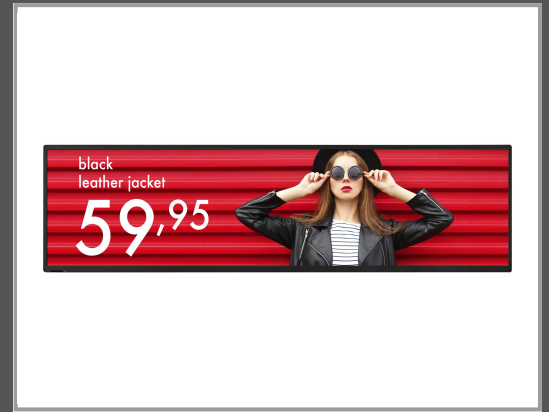

NEC Display MultiSync BT421 - 107.2 cm (42") Diagonalklasse LCD-Flachbildschirmanzeige

Digital Signage 1920 x 480 - direkt beleuchtete LED - mit MicroPC mit Wandmontage

Gruppe	Digital Signage
Hersteller	NEC Display
Hersteller Art. Nr.	40001373
EAN/UPC	5028695118843

Beschreibung

NEC MultiSync BT421 - 107.2 cm (42") Diagonalklasse LCD-Flachbildschirmanzeige - Digital Signage 1920 x 480 - direkt beleuchtete LED - mit MicroPC mit Wandmontage

Hauptmerkmale

Produktbeschreibung	NEC MultiSync BT421 107.2 cm (42") LCD-Flachbildschirmanzeige - für Digital Signage
Produkttyp	LCD-Flachbildschirmanzeige
Diagonale Klasse	107.2 cm (42")
Kommerzielle Verwendung	Ja - Digital Signage
Kombiniert mit	MicroPC mit Wandmontage
Auflösung	1920 x 480
PC-Schnittstelle	DVI
Technologie	VA
LCD Hintergrundlicht-Technologie	Direkt beleuchtete LED
Seitenverhältnis des Bildes	16:4
TV-Tuner	Kein Tuner
Energie Effizienzklasse	Klasse G
Leistungsaufnahme im Betrieb	50 Watt
Leistungsaufnahme im Ein-Zustand	59 W
Abmessungen (Breite x Tiefe x Höhe) - ohne Fuß	105.99 cm x 6.47 cm x 28.89 cm
Gewicht	9.3 kg