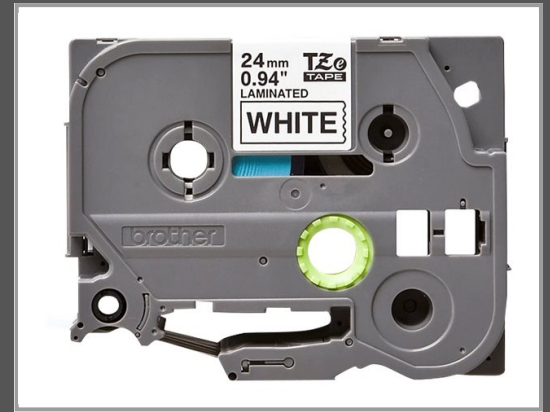

# Brother TZe-SL251 - Selbstklebend - Schwarz auf Weiß - Rolle (2,4 cm x 8 m)

1 Kassette(n) laminiertes Band - für P-Touch PT-D800W - PT-E550WSP - PT-E550WVP - PT-P900W - PT-P950NW

Gruppe	Farbbänder
Hersteller	Brother
Hersteller Art. Nr.	TZESL251
EAN/UPC	4977766806404

## Beschreibung

Brother TZe-SL251 - Selbstklebend - Schwarz auf Weiß - Rolle (2,4 cm x 8 m) 1 Kassette(n) laminiertes Band - für P-Touch PT-D800W, PT-E550WSP, PT-E550WVP, PT-P900W, PT-P950NW

## Hauptmerkmale

Produktbeschreibung	Brother TZe-SL251 - laminiertes Band - 1 Kassette(n) - Rolle (2,4 cm x 8 m)
Produkttyp	Laminiertes Band
Klebstofftyp	Selbstklebend
Mediengröße	Rolle (2,4 cm x 8 m)
Drucktechnologie	Thermal Transfer
Medienfarbe	Schwarz auf Weiß
Enthaltene Menge	1 Kassette(n)
Kompatibel mit	P-Touch PT-D800W, PT-E550WSP, PT-E550WVP, PT-P900W, PT-P950NW