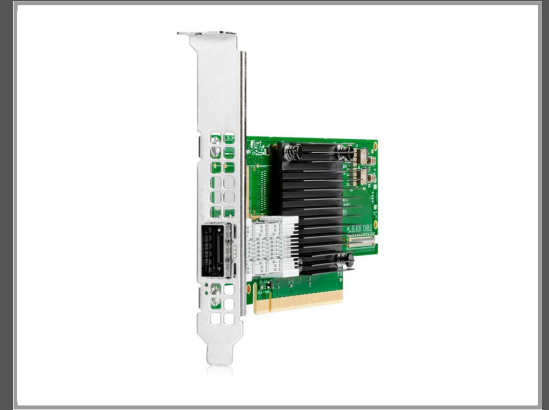

HPE InfiniBand HDR100 MCX653105A-ECAT - Netzwerkadapter

PCIe 4.0 x16 Low-Profile - 100Gb Ethernet / 100Gb Infiniband
 QSFP28 x 1 - für ProLiant DL325 Gen10 - DL345 Gen10 - DL365
 Gen10 - DL380 Gen10

Gruppe	Zubehör Server
Hersteller	HPE
Hersteller Art. Nr.	P23665-B21
EAN/UPC	0190017437163

Beschreibung

HPE InfiniBand HDR100 MCX653105A-ECAT - Netzwerkadapter - PCIe 4.0 x16 Low-Profile - 100Gb Ethernet / 100Gb Infiniband QSFP28 x 1 - für ProLiant DL325 Gen10, DL345 Gen10, DL365 Gen10, DL380 Gen10

Hauptmerkmale

Produktbeschreibung	HPE InfiniBand HDR100 MCX653105A-ECAT - Netzwerkadapter - PCIe 4.0 x16 - 100Gb Ethernet / 100Gb Infiniband QSFP28 x 1
Gerätetyp	Netzwerkadapter
Formfaktor	Plug-in-Karte - Low-Profile
Schnittstellentyp (Bustyp)	PCI Express 4.0 x16
PCI-Spezifikationsrevision	PCIe 1.1, PCIe 2.0, PCIe 3.0, PCIe 4.0
Ports	100Gb Ethernet / 100Gb Infiniband QSFP28 x 1
Data Link Protocol	GigE, 10 GigE, 40 Gigabit LAN, 100 Gigabit Ethernet, 25 Gigabit LAN, 50 Gigabit LAN, 100 Gigabit InfiniBand
Datenübertragungsrate	100 Gbps
Netzwerk/Transportprotokoll	TCP/IP, UDP/IP, iSCSI
Prozessor	1 x Mellanox ConnectX-6
Produktzertifizierungen	IEEE 802.1Q, IEEE 802.1p, IEEE 802.3ad (LACP), IEEE 802.3ae, IEEE 802.3ap, IEEE 802.3az, IEEE 802.3ba, IEEE 802.1AX, IEEE 802.1Qbb, IEEE 802.1Qaz, IEEE 802.1Qau, IBTA 1.3, IEEE 802.1Qbg, IEEE 1588v2, IEEE 802.3bj, IEEE 802.3bm, IEEE 802.3by
Systemanforderungen	FreeBSD, Microsoft Windows, Red Hat Enterprise Linux, CentOS
Entwickelt für	Nimble Storage dHCI Medium Solution with HPE ProLiant DL325 Gen10; ProLiant DL325 Gen10, DL345 Gen10, DL365 Gen10, DL380 Gen10, DL385 Gen10