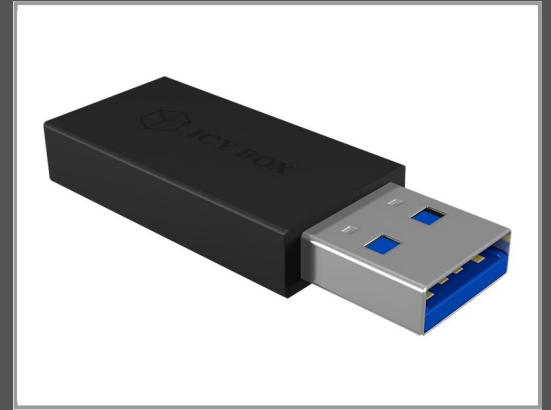

ICY BOX IB-CB015 - USB-Adapter - USB Typ A (M)

zu USB-C (W) - USB 3.1 Gen 2 - Schwarz

Gruppe	Kabel / Adapter
Hersteller	ICY BOX
Hersteller Art. Nr.	IB-CB015
EAN/UPC	4250078166474

Beschreibung

ICY BOX IB-CB015 - USB-Adapter - USB Typ A (M) zu USB-C (W) - USB 3.1 Gen 2 - Schwarz

Hauptmerkmale

Produktbeschreibung	ICY BOX IB-CB015 - USB Typ-C-Adapter - USB Typ A zu USB-C
Typ	USB Typ-C-Adapter
Anschluss	9-poliger USB Typ A - männlich
Stecker (zweites Ende)	24-poliger USB-C - weiblich
Produktzertifizierungen	USB 3.1 Gen 2
Farbe	Schwarz