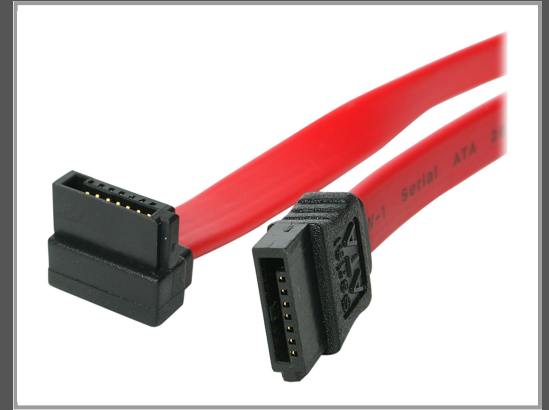

StarTech.com 91cm rechtsgewinkeltes SATA Kabel - Seriell-ATA Anschlusskabel - SATA-Kabel - Serial ATA 150/300/600 - SATA (R)

zu SATA (R) - 91.4 cm - rechts-gewinkelter Stecker - Rot - für P/N: PATA2SATA3 - S251BU31REM - S25SLOTR - SATSASBAY3BK - USB2SATAIDE - USB3SSATAIDE

Gruppe	Kabel / Adapter
Hersteller	StarTech.com
Hersteller Art. Nr.	SATA36RA1
EAN/UPC	0065030805377

Beschreibung

StarTech.com 91cm rechtsgewinkeltes SATA Kabel - Seriell-ATA Anschlusskabel - SATA-Kabel - Serial ATA 150/300/600 - SATA (R) zu SATA (R) - 91.4 cm - rechts-gewinkelter Stecker - Rot - für P/N: PATA2SATA3, S251BU31REM, S25SLOTR, SATSASBAY3BK, USB2SATAIDE, USB3SSATAIDE

Hauptmerkmale

Produktbeschreibung	StarTech.com 91cm rechtsgewinkeltes SATA Kabel - Seriell-ATA Anschlusskabel - SATA-Kabel - 91.4 cm
Typ	SATA-Kabel
Schnittstellengeschwindigkeit	Serial ATA 150/300/600
Besonderheiten	Rechts-gewinkelter Stecker
Länge	91.4 cm
Anschluss	7-poliges Serial ATA - Gefäß
Stecker (zweites Ende)	7-poliges Serial ATA - Gefäß
Farbe	Rot
Entwickelt für	P/N: PATA2SATA3, S251BU31REM, S25SLOTR, SATABAY5BK, SATSASBAY3BK, USB2SATAIDE, USB3SSATAIDE