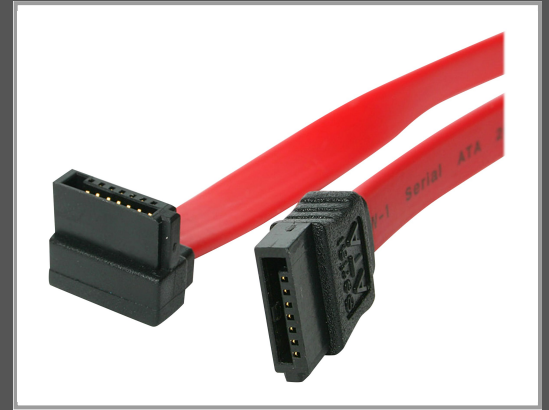

# StarTech.com SATA Anschluss Kabel - S-ATA Serial ATA internes Datenkabel - 7 pin Slimline Kabel 45cm - rechts gewinkelt - SATA-Kabel - Serial ATA 150/300/600 - SATA (R)

zu SATA (R) - 45.7 cm - rechts-gewinkelter Stecker - Rot - für P/N: 25S22M2NGFFR - 35S24M2NGFF - CFAST2SAT25 - S251BU31REM - S322M225R - S32M2NGFFPEX

Gruppe	Kabel / Adapter
Hersteller	StarTech.com
Hersteller Art. Nr.	SATA18RA1
EAN/UPC	0065030805353

## Beschreibung

StarTech.com SATA Anschluss Kabel - S-ATA Serial ATA internes Datenkabel - 7 pin Slimline Kabel 45cm - rechts gewinkelt - SATA-Kabel - Serial ATA 150/300/600 - SATA (R) zu SATA (R) - 45.7 cm - rechts-gewinkelter Stecker - Rot - für P/N: 25S22M2NGFFR, 35S24M2NGFF, CFAST2SAT25, S251BU31REM, S322M225R, S32M2NGFFPEX

## Hauptmerkmale

Produktbeschreibung	StarTech.com SATA Anschluss Kabel - S-ATA Serial ATA internes Datenkabel - 7 pin Slimline Kabel 45cm - rechts gewinkelt - SATA-Kabel - 45.7 cm
Typ	SATA-Kabel
Schnittstellengeschwindigkeit	Serial ATA 150/300/600
Besonderheiten	Rechts-gewinkelter Stecker
Länge	45.7 cm
Anschluss	7-poliges Serial ATA - Gefäß
Stecker (zweites Ende)	7-poliges Serial ATA - Gefäß
Farbe	Rot
Entwickelt für	P/N: 25S22M2NGFFR, 25SAT22MSAT, 35S24M2NGFF, CFAST2SAT25, MSAT2SAT3, PATA2SATA3, PEXESAT322I, PEXMSATA3422, PEXMSATA343, PEXSAT34RH, S251BU31REM, S322M225R, S32M2NGFFPEX, SAT2M2NGFF25, SAT32M225, SAT32MSAT257, SAT32MSATM, SAT32MSATPEX, SATABAY5BK, ST521PMINT