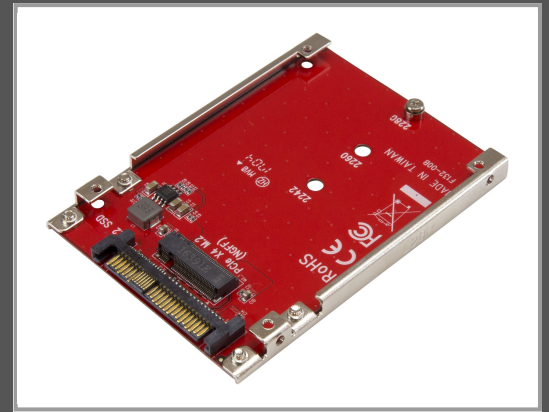

# StarTech.com M.2 auf U.2 Adapter - für 1x M.2 NVMe SSD - U.2 (SFF-8639)

Host Interface - SSD M.2 - NVME M.2 SSD - M.2 PCIe SSD - M.2 Drive  
- Schnittstellenadapter - M.2 - M.2 Card - U.2 - Rot

Gruppe	Zubehör Festplatten
Hersteller	StarTech.com
Hersteller Art. Nr.	U2M2E125
EAN/UPC	0065030872461

## Beschreibung

StarTech.com M.2 auf U.2 Adapter - für 1x M.2 NVMe SSD - U.2 (SFF-8639) Host Interface - SSD M.2 - NVME M.2 SSD - M.2 PCIe SSD - M.2 Drive - Schnittstellenadapter - M.2 - M.2 Card - U.2 - Rot

## Hauptmerkmale

Produktbeschreibung	StarTech.com M.2 auf U.2 Adapter - für 1x M.2 NVMe SSD - U.2 (SFF-8639) Host Interface - SSD M.2 - NVME M.2 SSD - M.2 PCIe SSD - M.2 Drive - Schnittstellenadapter - M.2 Card - U.2
Gerätetyp	Schnittstellenadapter - extern
Bustyp	U.2
Farbe	Rot
Erweiterungseinschübe	1 x intern - M.2 2242/2260/2280
Kompatibilität mit Festplattenlaufwerk-Formfaktor	M.2
Schnittstelle	M.2 Card
Unterstützte Geräte	Solid State-Laufwerk
Max. Anzahl Speicherperipheriegeräte	1
Abmessungen (Breite x Tiefe x Höhe)	7 cm x 10 cm x 0.7 cm
Gewicht	33.4 g