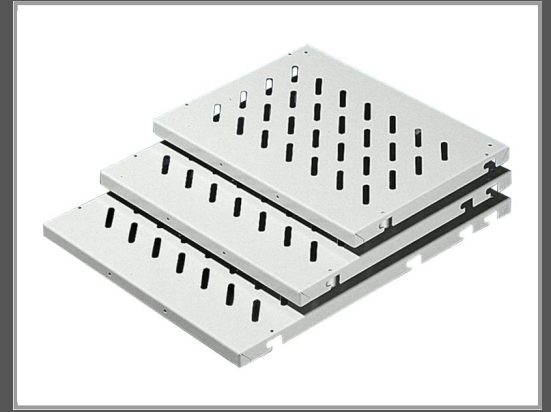

# Rittal DK Component Shelf - Rack - Regal - RAL 7035 - 48.3 cm (19")

Stahl - Grau

Gruppe	Büromaterial & Schreibwaren
Hersteller	Rittal
Hersteller Art. Nr.	7464035
EAN/UPC	4028177165977

## Beschreibung

Rittal DK Component Shelf - Rack - Regal - RAL 7035 - 48.3 cm (19")

## Hauptmerkmale

Produktbeschreibung	Rittal DK Component Shelf Rack - Regal
Produkttyp	Rack - Regal
Packungsinhalt	Montageteile
Farbe	RAL 7035
Rack-Größe	48.3 cm (19")
Produktmaterial	Stahl
Abmessungen (Breite x Tiefe x Höhe)	47.1 cm x 40 cm x 4.5 cm
Gewicht	5.63 kg
Funktionen	Perforierte Oberfläche