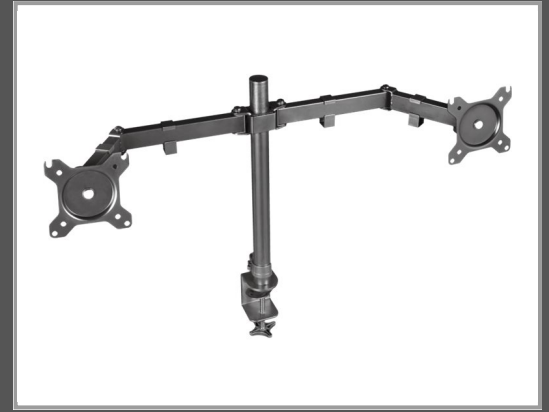

Trust GXT 1120 Mara - Befestigungskit (Halterung für Schreibtisch, Klammerbasis) - einstellbarer Doppelarm - für 2 LCD-Displays - Bildschirmgröße: bis zu 81,3 cm (bis zu 32 Zoll)

Schreibtisch

Gruppe	Zubehör Fernseher
Hersteller	Trust
Hersteller Art. Nr.	23941
EAN/UPC	8713439239416

Beschreibung

Trust GXT 1120 Mara - Befestigungskit (Halterung für Schreibtisch, Klammerbasis) - einstellbarer Doppelarm - für 2 LCD-Displays - Bildschirmgröße: bis zu 81,3 cm (bis zu 32 Zoll) - Schreibtisch

Hauptmerkmale

Produktbeschreibung	Trust GXT 1120 Mara - Befestigungskit - einstellbarer Doppelarm - für 2 LCD-Displays
Produkttyp	Befestigungskit (einstellbarer Doppelarm) - Schreibtisch
Montagekomponenten	Halterung für Schreibtisch, Klammerbasis
Abmessungen (Breite x Tiefe x Höhe)	86 cm x 11.5 cm x 51 cm
Anpassungen	Höhe, Neigung, schwenken, Drehung
Gewicht	2.765 kg
Empfohlene Verwendung	2 LCD-Displays
Empfohlene Display-Größe	Bis zu 81,3 cm (bis zu 32 Zoll)
VESA-Halterung	100 x 100 mm, 75 x 75 mm
Max. Ladegewicht	16 kg