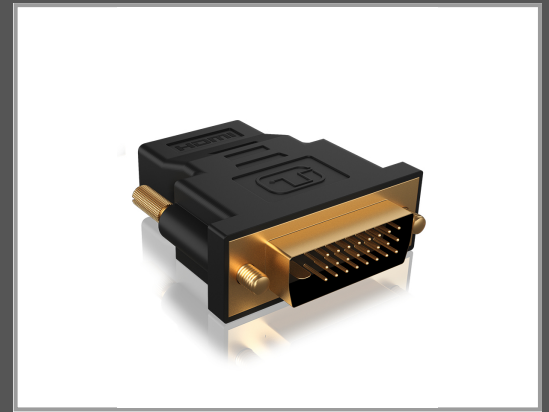

ICY BOX IB-AC552, DVI-D, HDMI Typ A (Standard), Männlich, Weiblich, Gerade, Gerade

DVI-D - HDMI A - M/F - 3840 x 2160px - 60 Hz - PVC - 30 g

Gruppe	Kabel / Adapter
Hersteller	ICY BOX
Hersteller Art. Nr.	IB-AC552
EAN/UPC	4250078173205

Beschreibung

Bidirektionaler Videoadapter

Monitore oder Fernseher mit DVI-Eingängen können über diesen DVI-D zu HDMI® Adapter nun mit PS5 oder Grafikkarten verwendet werden, die einen HDMI® Port haben. Der bidirektionale Adapter überträgt über ein HDMI® Kabel hochwertige Signale von einem DVI-D fähigen Host (z.B. Notebook oder DockingStation) an einen HDMI®-fähigen Monitor oder von einem mit HDMI® ausgestatteten Host an einen mit DVI-D ausgestatteten Monitor.

Passgenau verarbeitet

Die HDMI® Buchse des Adapters ist millimetergenau verarbeitet, damit ein eingestecktes HDMI® Kabel spielfrei passt. Zusätzlich sorgen die Schrauben am Adapter für den perfekten Halt an Ihrem DVI-Gerät auch bei langen, schweren Kabeln. Eine sichere Signalübertragung ist somit gewährleistet.

Verwandlungskünstler

Sie haben bereits eine DockingStation wie die ICY BOX IB-DK2241AC, wollen aber mit zwei HDMI® Monitoren arbeiten? Dann hilft entweder eine neue DockingStation wie die IB-DK2251AC oder dieser Adapter für kleines Geld. Sie haben die Wahl. Aber im Sinne der Nachhaltigkeit ist der Adapter eine super Lösung.