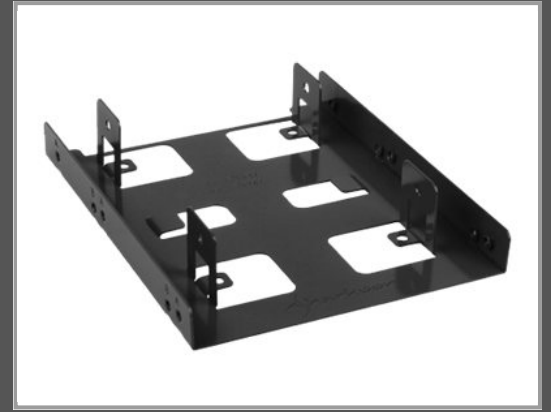

Sharkoon 3.5" BayExtension - Laufwerksschachtadapter - 3.5" to 2 x 2.5" (8,9 cm bis 2 x 6,4 cm)

Schwarz

Gruppe: Zubehör Modding
 Hersteller: Sharkoon
 Hersteller Art. Nr.: 4044951013586
 EAN/UPC: 4044951013586

Beschreibung

Sharkoon 3.5" BayExtension - Laufwerksschachtadapter - 3.5" to 2 x 2.5" (8,9 cm bis 2 x 6,4 cm) - Schwarz

Hauptmerkmale

Produktbeschreibung	Sharkoon 3.5" BayExtension - Laufwerksschachtadapter
Gerätetyp	Laufwerksschachtadapter
Farbe	Schwarz
Unterstützter Formfaktor	3.5" to 2 x 2.5" (8,9 cm bis 2 x 6,4 cm)
Erweiterungseinschübe	2 x intern - 2.5" (6.4 cm)
Kompatibles Schaltfeld	1 3.5" (8.9 cm)
Produktmaterial	Metall
Abmessungen (Breite x Tiefe x Höhe)	10.2 cm x 12 cm x 2.4 cm
Gewicht	88 g