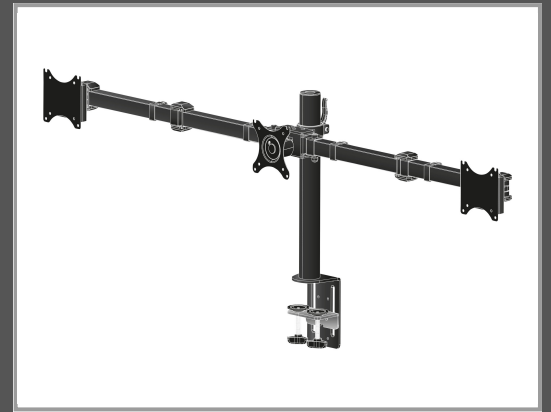

# Iiyama DS1003C-B1 - Aufstellung - einstellbarer Arm - für 3 Monitore - Schwarz - Bildschirmgröße: 25.4-68.6 cm (10"-27")

Schreibtisch-Ständer

Gruppe	Zubehör TFT/LCD-TV
Hersteller	Iiyama
Hersteller Art. Nr.	DS1003C-B1
EAN/UPC	4948570032273

## Beschreibung

Iiyama DS1003C-B1 - Aufstellung - einstellbarer Arm - für 3 Monitore - Schwarz - Bildschirmgröße: 25.4-68.6 cm (10"-27") - Schreibtisch-Ständer

## Hauptmerkmale

Produktbeschreibung	Iiyama DS1003C-B1 - Aufstellung - einstellbarer Arm - für 3 Monitore - Schwarz
Produkttyp	Aufstellung (einstellbarer Arm) - Schreibtisch-Ständer
Anheben	20 - 40 cm
Rotation	90°
Anpassungen	Höhe, Drehung, Lift
Empfohlene Verwendung	3 Monitore
Empfohlene Display-Größe	25.4-68.6 cm (10"-27")
VESA-Halterung	100 x 100 mm, 75 x 75 mm
Max. Ladegewicht	10 kg
Farbe	Schwarz