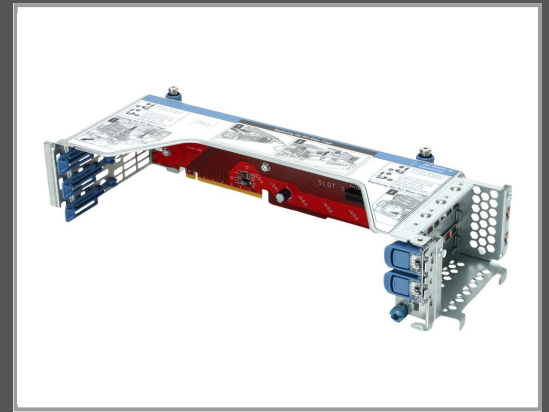

HPE Full Height Riser Kit - Riser Card - für ProLiant DL360 Gen10

DL365 Gen10

Gruppe	Zubehör Server
Hersteller	HPE
Hersteller Art. Nr.	P26467-B21
EAN/UPC	0190017481623

Beschreibung

HPE Full Height Riser Kit - Riser Card - für ProLiant DL360 Gen10, DL365 Gen10

Hauptmerkmale

Produktbeschreibung	HPE Full Height Riser Kit - Riser Card
Produkttyp	Riser Card
Abmessungen (Breite x Tiefe x Höhe)	22.3 cm x 25.2 cm x 6.5 cm
Gewicht	370 g
Stromversorgung	Gestellte Leistung
Entwickelt für	ProLiant DL360 Gen10 Plus, DL360 Gen10 Plus All-NVMe Server for Software Defined Storage, DL360 Gen10 Plus for Weka Base Tracking, DL360 Gen10 Plus Network Choice, DL365 Gen10 Plus