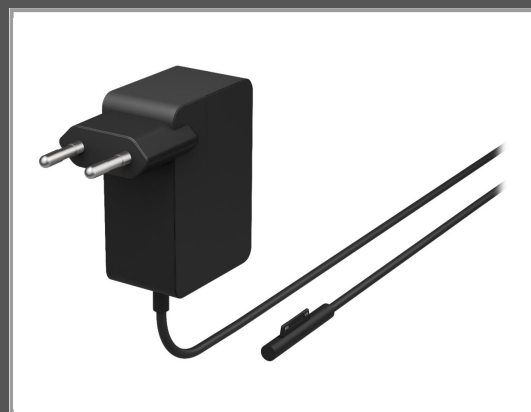

Microsoft Netzteil - 24 Watt - Europa - für Surface Go

Go 2 - Go 3

Gruppe	Stromversorgung
Hersteller	Microsoft
Hersteller Art. Nr.	KVG-00002
EAN/UPC	0889842320909

Beschreibung

Microsoft - Netzteil - 24 Watt - Europa - für Surface Go, Go 2, Go 3

Hauptmerkmale

Produktbeschreibung	Microsoft - Netzteil - 24 Watt
Gerätetyp	Netzteil - extern
Gewicht	150 g
Lokalisierung	Europa
Leistungskapazität	24 Watt
Abmessungen (Breite x Tiefe x Höhe)	6.604 cm x 4.572 cm x 2.794 cm
Entwickelt für	Surface Go, Go 2, Go 3