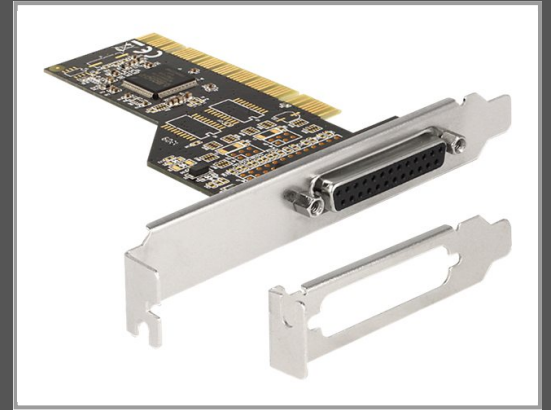

Delock PCI Card > 1 x Parallel - Parallel-Adapter

PCI - IEEE 1284

Gruppe	Netzwerkadapter / Schnittstellen
Hersteller	Delock
Hersteller Art. Nr.	89362
EAN/UPC	4043619893621

Beschreibung

DeLock PCI Card > 1 x Parallel - Parallel-Adapter - PCI - IEEE 1284

Hauptmerkmale

Produktbeschreibung	Delock PCI Card > 1 x Parallel - Parallel-Adapter - PCI - IEEE 1284
Gerätetyp	Parallel-Adapter
Formfaktor	Plug-in-Karte
Schnittstellentyp (Bustyp)	PCI
PCI-Spezifikationsrevision	PCI 2.3
Ports	IEEE 1284
Data Link Protocol	Parallel
Datenübertragungsrate	1.5 Mbps
Prozessor	MosChip Semiconductor
Systemanforderungen	Linux 2.6, Microsoft Windows Vista (32/64 bits), Microsoft Windows 7 (32/64 bits), Microsoft Windows XP (32/64 bits)