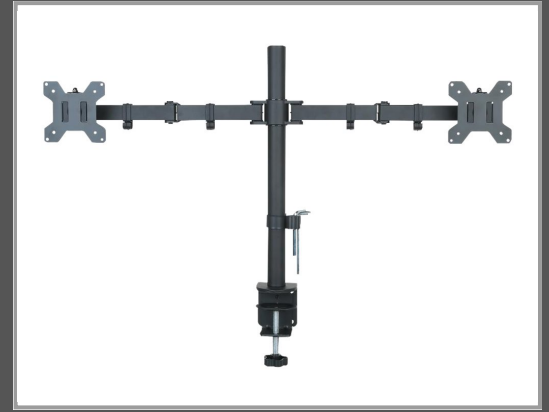

Techly Aufstellung - für 2 LCD-Displays - Schwarz - Bildschirmgröße: 33-68.6 cm (13"-27")

Klemmmontage

Gruppe	Zubehör TFT/LCD-TV
Hersteller	Techly
Hersteller Art. Nr.	ICA-LCD-382-D
EAN/UPC	8054529027514

Beschreibung

TECHly - Aufstellung - für 2 LCD-Displays - Schwarz - Bildschirmgröße: 33-68.6 cm (13"-27") - Klemmmontage

Hauptmerkmale

Produktbeschreibung	TECHly - Aufstellung - für 2 LCD-Displays - Schwarz
Produkttyp	Aufstellung - Klemmmontage
Abmessungen (Breite x Tiefe x Höhe)	73.5 cm
Rotation	90°
Drehen	360°
Anpassungen	Höhe, schwenken, Drehung
Gewicht	4.968 kg
Empfohlene Verwendung	2 LCD-Displays
Empfohlene Display-Größe	33-68.6 cm (13"-27")
VESA-Halterung	100 x 100 mm, 75 x 75 mm
Max. Ladegewicht	20 kg
Farbe	Schwarz