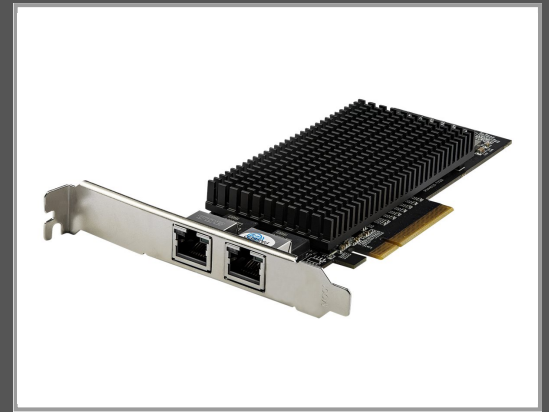

StarTech.com 10 Gbit PCIe-Netzwerkkarte mit zwei Ports und 10 GBASE-T und NBASE-T

2x RJ45 - Dual-NIC-Karte - ST10GSPEXNDP - Netzwerkadapter - PCIe 2.0 x8 - 10Gb Ethernet x 2 - Schwarz

Gruppe	Netzwerkadapter / Schnittstellen
Hersteller	StarTech.com
Hersteller Art. Nr.	ST10GSPEXNDP
EAN/UPC	0065030880220

Beschreibung

StarTech.com 10 Gbit PCIe-Netzwerkkarte mit zwei Ports und 10 GBASE-T und NBASE-T - 2x RJ45 - Dual-NIC-Karte - ST10GSPEXNDP - Netzwerkadapter - PCIe 2.0 x8 - 10Gb Ethernet x 2 - Schwarz

Hauptmerkmale

Produktbeschreibung	StarTech.com 10 Gbit PCIe-Netzwerkkarte mit zwei Ports und 10 GBASE-T und NBASE-T - 2x RJ45 - Dual-NIC-Karte - ST10GSPEXNDP - Netzwerkadapter - PCIe 2.0 x8 - 10Gb Ethernet x 2
Gerätetyp	Netzwerkadapter
Formfaktor	Plug-in-Karte
Schnittstellentyp (Bustyp)	PCI Express 2.0 x8
PCI-Spezifikationsrevision	PCIe 2.0
Ports	10Gb Ethernet x 2
Verdrahtungstyp	Ethernet 100Base-TX, Ethernet 1000Base-T, Ethernet 10GBase-T
Data Link Protocol	100Mb LAN, GigE, 10 GigE
Datenübertragungsrate	10 Gbps
Netzwerk/Transportprotokoll	TCP/IP, UDP/IP, iSCSI
Produktzertifizierungen	IEEE 802.3u, IEEE 802.1Q, IEEE 802.3ab, IEEE 802.3x, IEEE 802.3an, IEEE 802.3az
Farbe	Schwarz
Systemanforderungen	VMware ESXi 5.1, VMware ESXi 5.0, Microsoft Windows 7 / 8 / 8.1 / 10, VMware ESXi 6.0, VMware ESXi 6.5, Microsoft Windows Hyper-V Server, Microsoft Windows Server 2008 / 2012 R2, Linux 3.x - 4.11 LTS Versionen, Microsoft Windows Server 2012 R2 / Windows Server 2016, Apple macOS 10.12 - 10.14