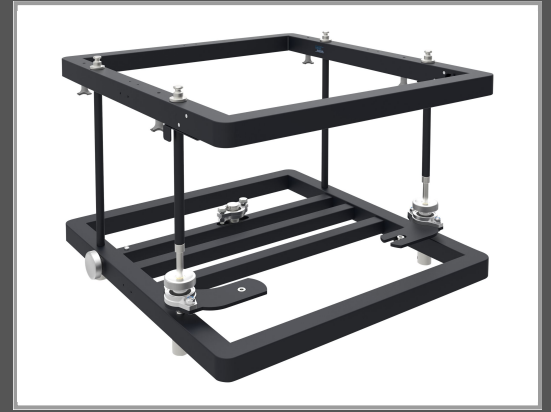

# Optoma SFFPRO1 - Montagekomponente (Stapelrahmen)

für Projektor - Aluminium - für ProScene WU1500

Gruppe	Tageslicht-Projektoren
Hersteller	Optoma
Hersteller Art. Nr.	SFFPRO1
EAN/UPC	5055387661691

## Beschreibung

Optoma SFFPRO1 - Montagekomponente (Stapelrahmen) - für Projektor - Aluminium - für ProScene WU1500

## Hauptmerkmale

Produktbeschreibung	Optoma SFFPRO1 - Montagekomponente - für Projektor
Produkttyp	Montagekomponente
Montagekomponenten	Stapelrahmen
Abmessungen (Breite x Tiefe x Höhe)	93.5 cm x 73 cm x 34 cm
Rotation	-3.5° to 3.5°
Anpassungen	Neigung, schwenken, Drehung
Empfohlene Verwendung	Projektor
Material	Aluminium
Entwickelt für	ProScene WU1500