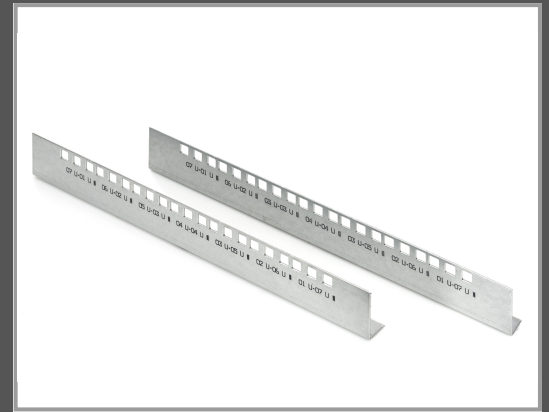

DIGITUS 482,6 mm (19")-Profilschienen, 7HE, Regal-Schienenenset, Zink, Stahl, 7U, Quadratisch, 310 g

482,6 mm (19")-Profilschienen - 7HE - Wandgehäuse Dynamic Basic - Set = 2 Stk. (links u. rechts)

Gruppe	Zubehör Rack
Hersteller	DIGITUS
Hersteller Art. Nr.	DN-19 MA-WM-EC-07U
EAN/UPC	4016032385899

Beschreibung

- Einfache Montage in Wandgehäusen der Dynamic Basic Serie
- Set bestehend aus zwei Profilschienen (links und rechts)
- Montagematerial inklusive
- HE Nummerierung

Die 482,6 mm (19") Profilschienen von DIGITUS dienen zur Ergänzung oder als Ersatz zur Montage im Wandgehäuse. Sie werden aus bis zu 1,5 mm starkem Stahlblech mit 8-12 µ Verzinkung hergestellt und ermöglichen somit hohe Traglasten. Die Schienen sind per Siebdruck mit einer Nummerierung der Höheneinheit versehen.

Hauptmerkmale

	Allgemein
Typ	Regal-Schienenenset
Produktfarbe	Zink
Gehäusematerial	Stahl
Gewicht	310 g
Menge pro Packung	2 Stück(e)
Verpackungsbreite	395 mm
Verpackungstiefe	40 mm

Ausführliche Details

	Merkmale
Typ	Regal-Schienenenset
Produktfarbe	Zink
Gehäusematerial	Stahl
Rack-Kapazität	7U
Montageloch Form	Quadratisch
Verpackungsdaten	
Menge pro Packung	2 Stück(e)

Gewicht	310 g
---------	-------