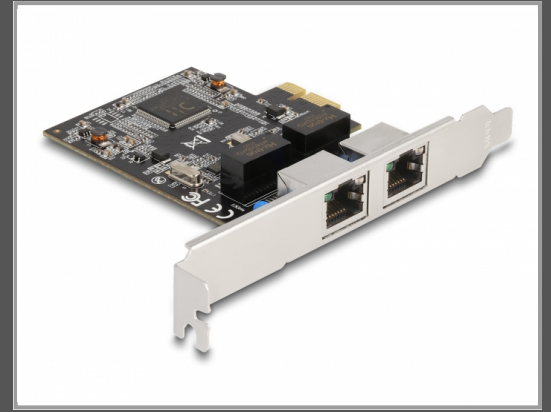

Delock 88615, PCI Express, RJ-45, Silber, PC, 1 Stück(e), Kabelgebunden

x1 Card to 2 x RJ45 Gigabit LAN RTL8111

Gruppe	Netzwerkadapter / Schnittstellen
Hersteller	Delock
Hersteller Art. Nr.	88615
EAN/UPC	4043619886159

Beschreibung

DeLOCK 88615. Hostschnittstelle: PCI Express, Ausgangsschnittstelle: RJ-45. Produktfarbe: Silber, Zweck: PC. Menge pro Packung: 1 Stück(e). Übertragungstechnik: Kabelgebunden, Menge pro Behälter: 1 Stück(e)

Hauptmerkmale

Allgemein	
Hostschnittstelle	PCI Express
Ausgangsschnittstelle	RJ-45
Produktfarbe	Silber
Zweck	PC
Menge pro Packung	1 Stück(e)
Übertragungstechnik	Verkabelt
Menge pro Behälter	1 Stück(e)

Ausführliche Details

Design	
Eingebaut	Ja
Produktfarbe	Silber
Zweck	PC
LED-Anzeigen	Nein
Anschlüsse und Schnittstellen	
Hostschnittstelle	PCI Express
Ausgangsschnittstelle	RJ-45
Verpackungsdaten	
Menge pro Packung	1 Stück(e)