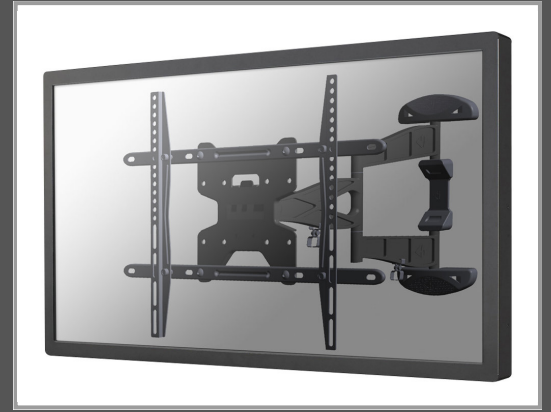

Neomounts LED-W500 - Klammer - full-motion - für LCD-Display - Schwarz - Bildschirmgröße: 81.3-152.4 cm (32"-60")

Wandmontage

Gruppe	Zubehör TFT/LCD-TV
Hersteller	Neomounts
Hersteller Art. Nr.	LED-W500
EAN/UPC	8717371443733

Beschreibung

Neomounts LED-W500 - Klammer - full-motion - für LCD-Display - Schwarz - Bildschirmgröße: 81.3-152.4 cm (32"-60") - Wandmontage

Hauptmerkmale

Produktbeschreibung	Neomounts LED-W500 Klammer - full-motion - für LCD-Display - Schwarz
Produkttyp	Klammer (full-motion) - Wandmontage
Einstellbare Tiefe	4-50 cm
Neigung	10°
Rotation	6°
Drehen	180°
Anpassungen	Neigung, schwenken, Drehung, Tiefe
Empfohlene Verwendung	LCD-Display
Empfohlene Display-Größe	81.3-152.4 cm (32"-60")
VESA-Halterung	Bis zu 600 x 400 mm, ab 100 x 100 mm
Max. Ladegewicht	30 kg
Farbe	Schwarz