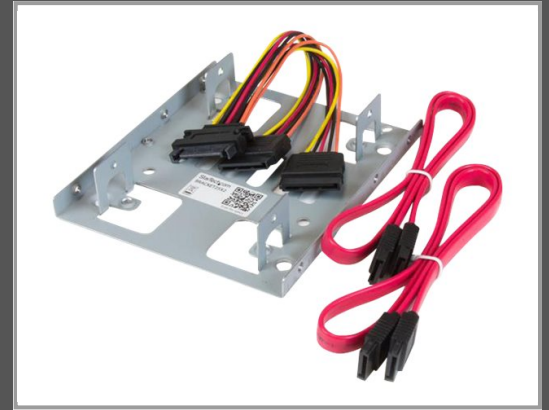

StarTech.com Dual 2,5 SATA Festplatten auf 3,5 Einbauschacht Halterung - 2-fach HDD/SSD Halterung mit SATA Strom- und Datenkabel - Laufwerksschachtadapter - 3,5" auf 2,5" (8.9 cm to 6.4 cm)

Stahl - für P/N: 25S22M2NGFFR - S322M225R - SAT2M2NGFF25 - SAT32M225 - SAT32MSAT257 - ST521PMINT

Gruppe	Zubehör Gehäuse
Hersteller	StarTech.com
Hersteller Art. Nr.	BRACKET25X2
EAN/UPC	0065030852593

Beschreibung

StarTech.com Dual 2,5 SATA Festplatten auf 3,5 Einbauschacht Halterung - 2-fach HDD/SSD Halterung mit SATA Strom- und Datenkabel - Laufwerksschachtadapter - 3,5" auf 2,5" (8.9 cm to 6.4 cm) - Stahl - für P/N: 25S22M2NGFFR, S322M225R, SAT2M2NGFF25, SAT32M225, SAT32MSAT257, ST521PMINT

Hauptmerkmale

Produktbeschreibung	StarTech.com Dual 2,5 SATA Festplatten auf 3,5 Einbauschacht Halterung - 2-fach HDD/SSD Halterung mit SATA Strom- und Datenkabel - Laufwerksschachtadapter
Gerätetyp	Laufwerksschachtadapter
Farbe	Stahl
Unterstützter Formfaktor	3,5" auf 2,5" (8.9 cm to 6.4 cm)
Erweiterungseinschübe	2 x intern - 2.5" (6.4 cm)
Kompatibles Schaltfeld	1 3.5" (8.9 cm)
Abmessungen (Breite x Tiefe x Höhe)	10.2 cm x 11.6 cm x 2.2 cm
Gewicht	150 g
Entwickelt für	P/N: 25S22M2NGFFR, 25SAT22MSAT, S322M225R, SAT2M2NGFF25, SAT32M225, SAT32MSAT257, ST521PMINT