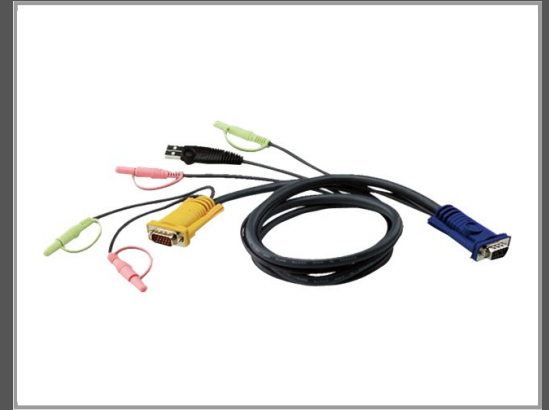

ATEN 2L-5302U - Tastatur- / Video- / Maus- / Audio-Kabel - USB, HD-15 (VGA)

mini-phone stereo 3.5 mm (M) zu mini-phone stereo 3.5 mm - 15-polig SPHD (M) - 1.83 m - für ATEN CS1732 - CS1734; Master View max CS-1754 - CS-1758

Gruppe	Kabel / Adapter
Hersteller	ATEN
Hersteller Art. Nr.	2L-5302U
EAN/UPC	4710423772403

Beschreibung

ATEN 2L-5302U - Tastatur- / Video- / Maus- / Audio-Kabel - USB, HD-15 (VGA), mini-phone stereo 3.5 mm (M) zu mini-phone stereo 3.5 mm, 15-polig SPHD (M) - 1.83 m - für ATEN CS1732, CS1734; Master View max CS-1754, CS-1758

Hauptmerkmale

Produktbeschreibung	ATEN 2L-5302U - Tastatur- / Video- / Maus- / Audio-Kabel - 1.83 m
Typ	Tastatur- / Video- / Maus- / Audio-Kabel
Technologie	Abgeschirmt
Länge	1.83 m
Anschlüsse	15-polige HD D-Sub (HD-15) - männlich 2 x mini-phone stereo 3.5 mm - männlich 4-polig USB Typ A - männlich
Stecker (zweites Ende)	15-polig SPHD - männlich 2 x mini-phone stereo 3.5 mm - männlich
Entwickelt für	ATEN CS1732, CS1734; Master View max CS-1754, CS-1758