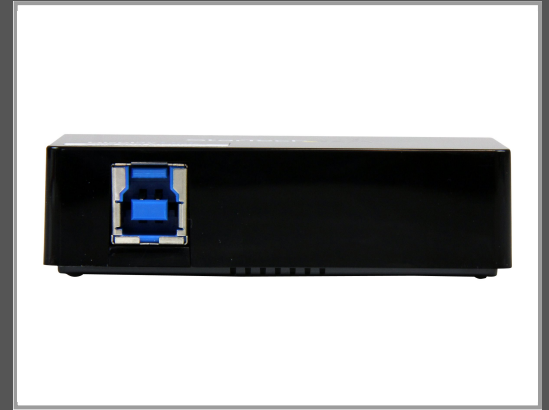

StarTech.com USB 3.0 auf HDMI / DVI Video Adapter

Externe Dual Multi Monitor Grafikkarte - 1920x1200 - Videoadapter - TAA-konform - USB Type B weiblich zu DVI-I - HDMI weiblich - Schwarz - 2048 x 1152 Support 60 Hz - für P/N: HDDVIMM3 - HDMM12 - HDMM15 - HDMM1MP - HDMM2MP - HDMM3 - HDMM3MP - HDMM50A - HDMM6 - HDPMM50

Gruppe	Kabel / Adapter
Hersteller	StarTech.com
Hersteller Art. Nr.	USB32HDDVII
EAN/UPC	0065030847667

Beschreibung

StarTech.com USB 3.0 auf HDMI / DVI Video Adapter - Externe Dual Multi Monitor Grafikkarte - 1920x1200 - Videoadapter - TAA-konform - USB Type B weiblich zu DVI-I, HDMI weiblich - Schwarz - 2048 x 1152 Support 60 Hz - für P/N: HDDVIMM3, HDMM12, HDMM15, HDMM1MP, HDMM2MP, HDMM3, HDMM3MP, HDMM50A, HDMM6, HDPMM50

Hauptmerkmale

Produktbeschreibung	StarTech.com USB 3.0 auf HDMI / DVI Video Adapter - Externe Dual Multi Monitor Grafikkarte - 1920x1200 - Videoadapter - HDMI / USB - TAA-konform
Kabel	Videoadapter - HDMI / USB
TAA-kompatibel	Ja
Max. Ausgabeauflösung	2048 x 1152 - 60 Hz
Farbe	Schwarz
Anschlüsse	USB Type B - weiblich
Stecker (zweites Ende)	HDMI - weiblich DVI-I - weiblich
Produktzertifizierungen	USB / USB 2.0 / USB 3.0
Besonderheiten	2048 x 1152 Support 60 Hz
Entwickelt für	P/N: DVIDDMM10, DVIDDMM6, DVIDSMM10, DVIMM6, DVISPL1DD, HDDVIMM3, HDMIDVIMM10, HDMIDVIMM6, HDMM10, HDMM12, HDMM15, HDMM1MP, HDMM25, HDMM2M, HDMM2MP, HDMM3, HDMM3MP, HDMM50, HDMM50A, HDMM6, HDPMM50