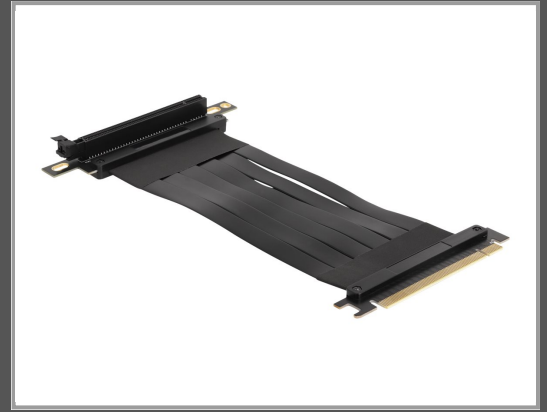

Delock Riser Card

0,3 m - 16-polig - PCI; PCI-Express - Schwarz

Gruppe	Zubehör Mainboards
Hersteller	Delock
Hersteller Art. Nr.	88027
EAN/UPC	4043619880270

Beschreibung

Delock - Riser Card

Hauptmerkmale

Produktbeschreibung	Delock - Riser Card
Produkttyp	Riser Card
Farbe	Schwarz
Stromversorgung	Gestellte Leistung