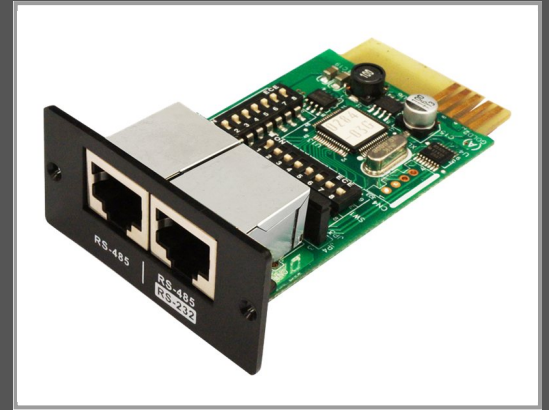

BlueWalker Modbus Card 2 - Fernverwaltungsadapter

RS-232 - RS-485 - für PowerWalker VFI 100 - VFI 1000 - VFI 10000 - VFI 1500 - VFI 180 - VFI 2000 - VFI 3000 - VFI 6000

Gruppe	Zubehör USV
Hersteller	BlueWalker
Hersteller Art. Nr.	10120565
EAN/UPC	4260074975703

Beschreibung

BlueWalker Modbus Card 2 - Fernverwaltungsadapter - RS-232, RS-485 - für PowerWalker VFI 100, VFI 1000, VFI 10000, VFI 1500, VFI 180, VFI 2000, VFI 3000, VFI 6000

Hauptmerkmale

Produktbeschreibung	BlueWalker Modbus Card 2 - Fernverwaltungsadapter
Gerätetyp	Fernverwaltungsadapter
Formfaktor	Plug-in-Modul
Data Link Protocol	RS-232, RS-485
Entwickelt für	PowerWalker VFI 1000 LCD, VFI 10000C LCD, VFI 1000RM LCD, VFI 100K CPG PF1 3/3 BX, VFI 1500 LCD, VFI 1500RM LCD, VFI 180K CPG PF1 3/3 BX, VFI 2000 LCD, VFI 2000RM LCD, VFI 3000 LCD, VFI 3000RM LCD, VFI 6000C LCD