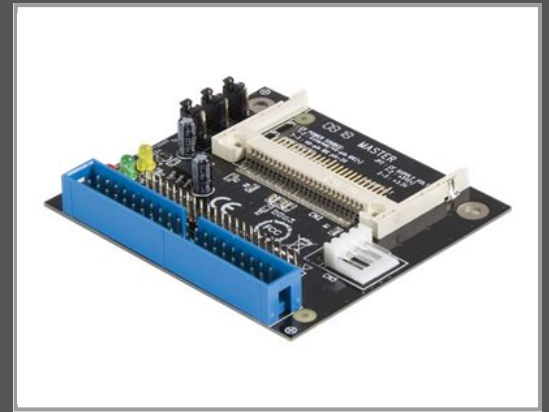

# StarTech.com 40/44 Pin IDE auf Compact Flash SSD Adapter

CF Speicherkartenadapter auf 2,5/3,5 IDE Adapter - CompactFlash-Kartenadapter - IDE - Schwarz

Gruppe	Card-Reader
Hersteller	StarTech.com
Hersteller Art. Nr.	IDE2CF
EAN/UPC	0065030834735

## Beschreibung

StarTech.com 40/44 Pin IDE auf Compact Flash SSD Adapter - CF Speicherkartenadapter auf 2,5/3,5 IDE Adapter - CompactFlash-Kartenadapter - IDE - Schwarz

## Hauptmerkmale

Produktbeschreibung	StarTech.com 40/44 Pin IDE auf Compact Flash SSD Adapter - CF Speicherkartenadapter auf 2,5/3,5 IDE Adapter - CompactFlash-Kartenadapter - IDE
Gerätetyp	CompactFlash-Kartenadapter
Schnittstellen Typ	IDE
Abmessungen (Breite x Tiefe x Höhe)	6.3 cm x 7 cm x 1.3 cm
Gewicht	20 g
Farbe	Schwarz