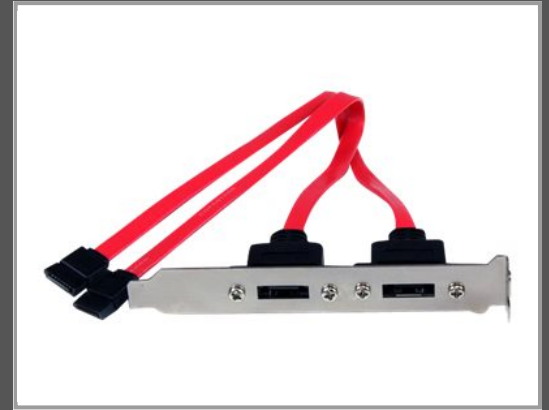

StarTech.com 2 Port SATA auf eSATA Slotblech - Serial-ATA/eSATA Adapter - SATA-Blende, intern/extern - Serial ATA 150/300/600 - SATA (W)

zu eSATA (M) - 30 cm - Rot - für P/N: S251SMU33EP - S351BMU33ET - S351BMU33ETG - SDOCKU313E - SDOCKU33EF

Gruppe	Kabel / Adapter
Hersteller	StarTech.com
Hersteller Art. Nr.	ESATAPLATE2
EAN/UPC	0065030822404

Beschreibung

StarTech.com 2 Port SATA auf eSATA Slotblech - Serial-ATA/eSATA Adapter - SATA-Blende, intern/extern - Serial ATA 150/300/600 - SATA (W) zu eSATA (M) - 30 cm - Rot - für P/N: S251SMU33EP, S351BMU33ET, S351BMU33ETG, SDOCKU313E, SDOCKU33EF

Hauptmerkmale

Produktbeschreibung	StarTech.com 2 Port SATA auf eSATA Slotblech - Serial-ATA/eSATA Adapter - SATA-Blende, intern/extern - 30 cm
Typ	SATA-Blende, intern/extern
Schnittstellengeschwindigkeit	Serial ATA 150/300/600
Länge	30 cm
Anschluss	2 x 7-poliges Serial ATA - weiblich
Stecker (zweites Ende)	2 x 7-poliges externes Serial ATA - männlich
Farbe	Rot
Entwickelt für	P/N: S251SMU33EP, S351BMU33ET, S351BMU33ETG, SDOCKU313E, SDOCKU33EF