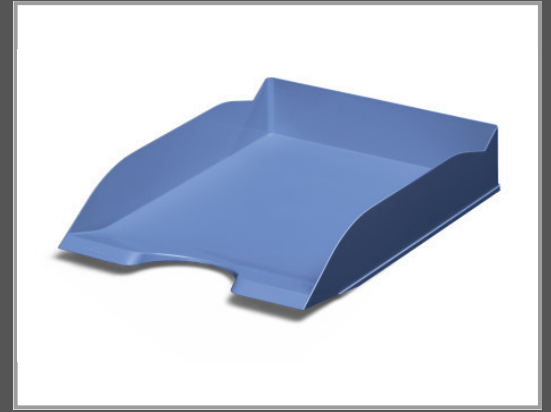

# Durable ECO, A4, C4, Recyclbarer Kunststoff, Blau, 253 mm, 337 mm, 63 mm

Briefablageschale ECO A4 - 253 x 63 x 337 mm - recycelter Kunststoffe

Gruppe	Möbel
Hersteller	Durable
Hersteller Art. Nr.	775606
EAN/UPC	4005546729596

## Beschreibung

Durable ECO. Format: A4, C4, Material: Recyclbarer Kunststoff, Produktfarbe: Blau. Breite: 253 mm, Tiefe: 337 mm, Höhe: 63 mm

### Allgemein

Format	A4, C4
Material	Recyclbarer Kunststoff
Produktfarbe	Blau
Breite	253 mm
Tiefe	337 mm
Höhe	63 mm