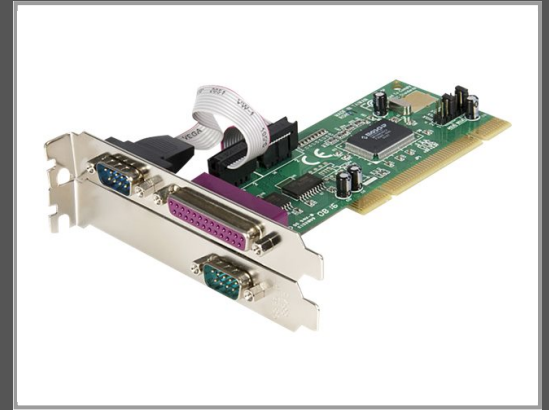

# StarTech.com 1 Port Parallel/2 Port Serielle PCI Schnittstellenkarte mit 16550 UART

Adapter Parallel/Seriell - PCI - parallel - seriell - 3 Anschlüsse

Gruppe	Netzwerkadapter / Schnittstellen
Hersteller	StarTech.com
Hersteller Art. Nr.	PCI2S1P
EAN/UPC	0065030781022

## Beschreibung

StarTech.com 1 Port Parallel/2 Port Serielle PCI Schnittstellenkarte mit 16550 UART - Adapter Parallel/Seriell - PCI - parallel, seriell - 3 Anschlüsse

## Hauptmerkmale

Produktbeschreibung	StarTech.com 1 Port Parallel/2 Port Serielle PCI Schnittstellenkarte mit 16550 UART - Adapter Parallel/Seriell - PCI - 3 Anschlüsse
Gerätetyp	Adapter Parallel/Seriell
Formfaktor	Plug-in-Karte
Schnittstellentyp (Bustyp)	PCI
Anz. Anschlüsse	3 Anschlüsse
Verdrahtungstyp	Parallel, seriell
Datenübertragungsrate	430 Kbps
Systemanforderungen	Microsoft DOS, Linux, Microsoft Windows 2000, Microsoft Windows 95/98 Second Edition, Microsoft Windows XP Embedded, Microsoft Windows CE 5.0, Microsoft Windows Embedded POSReady 2009, Microsoft Windows Server 2008 R2, Microsoft Windows Vista (32/64 bits), Microsoft Windows CE 6.0, Microsoft Windows 7 (32/64 bits), Microsoft Windows XP (32/64 bits), Microsoft Windows Server 2003 (32/64-bits), Windows 8 (32/64 Bit)