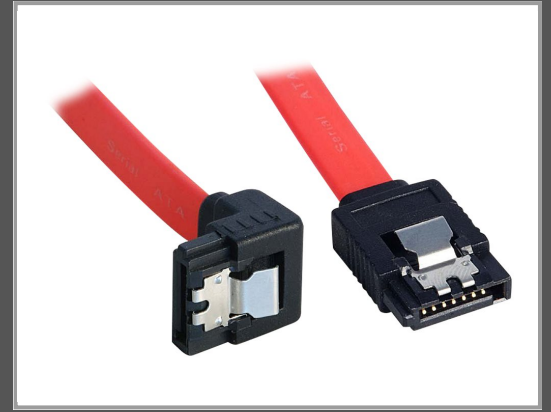

# Lindy SATA-Kabel - Serial ATA 150/300 - SATA (W)

zu SATA (W) - 1 m - 90° Stecker - eingerastet - rechts-gewinkelter Stecker

Gruppe	Zubehör Festplatten
Hersteller	Lindy
Hersteller Art. Nr.	33458
EAN/UPC	4002888334587

## Beschreibung

Lindy - SATA-Kabel - Serial ATA 150/300 - SATA (W) zu SATA (W) - 1 m - 90° Stecker, eingerastet, rechts-gewinkelter Stecker

## Hauptmerkmale

Produktbeschreibung	Lindy SATA-Kabel - 1 m
Typ	SATA-Kabel
Schnittstellengeschwindigkeit	Serial ATA 150/300
Besonderheiten	90 Grad Stecker, eingerastet, rechts-gewinkelter Stecker
Länge	1 m
Anschluss	7-poliges Serial ATA - weiblich
Stecker (zweites Ende)	7-poliges Serial ATA - weiblich