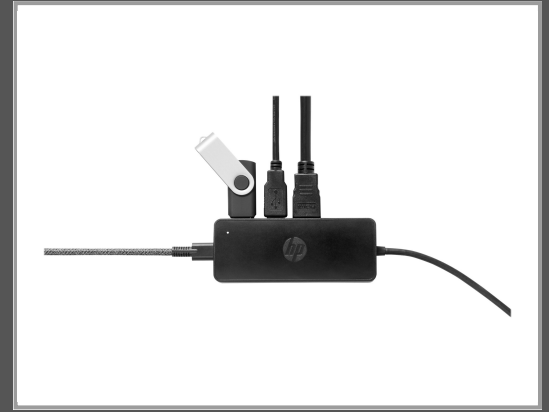

HP Travel Hub G2 - Port Replicator - USB-C - VGA, HDMI

Deutschland - für OMEN by HP Laptop 16; Victus by HP Laptop 15 - 16; EliteBook 830 G6; Fortis 11 G9

Gruppe	USB-Hubs
Hersteller	HP
Hersteller Art. Nr.	7PJ38AA
EAN/UPC	0193905566341

Beschreibung

HP Travel Hub G2 - Port Replicator - USB-C - VGA, HDMI - Deutschland - für OMEN by HP Laptop 16; Victus by HP Laptop 15, 16; EliteBook 830 G6; Fortis 11 G9

Hauptmerkmale

Produktbeschreibung	HP Travel Hub G2 - Port Replicator - USB-C - VGA, HDMI
Produkttyp	Port Replicator
Docking-Schnittstelle	USB-C
Videoschnittstellen	VGA, HDMI
Abmessungen (Breite x Tiefe x Höhe)	17.3 cm x 4.8 cm x 1.3 cm
Lokalisierung	Deutsch / Deutschland
Stromversorgung	Gestellte Leistung
Entwickelt für	OMEN by HP Laptop 16; Victus by HP Laptop 15, 16; EliteBook 830 G6; Fortis 11 G9; ProBook 640 G5, 640 G8, 64X G4, 650 G4, 650 G5, 650 G8; ZBook 14u G6, 15 G5, 15 G6, 15u G6, 17 G5, 17 G6, Power G8, Studio x360 G5; ZBook Firefly 14 G7, 14 G8, 14 G9, 15 G7, 15 G8, 16 G9; ZBook Fury 15 G7, 16 G9, 17 G7