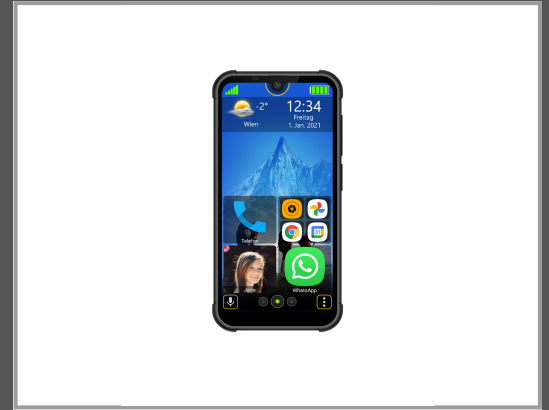

Bea-fon MX1, 14,5 cm (5.71 Zoll), 4 GB, 128 GB, 13 MP, Android 10.0, Schwarz

Android 10 - 5.71" (1520 x 720 - IPS) - 4GB RAM - 128GB ROM - 13MP Hauptkamera - 5MP Front-Kamera - USB Type-C - IP68

Gruppe	Mobiltelefone
Hersteller	Bea-fon
Hersteller Art. Nr.	MX1_EU001B
EAN/UPC	9120042776914

Beschreibung

Bea-fon MX1 – Ihr robuster Begleiter!

Mit Modell MX1 wendet sich Bea-fon an alle Nutzer die es etwas robuster möchten, aber trotzdem alle Funktionen einer leicht zu bedienenden Benutzeroberfläche nicht missen wollen. Durch seine Geräteschutzklasse IP68 ist dieses Gerät gegen das Eindringen von Wasser und Staub geschützt. Mit der von Bea-fon eigens entwickelten Benutzeroberfläche wechseln Sie von Android Standard zur Bea-fon leicht zu bedienender Benutzeroberfläche.

Passen Sie Kachelgröße und Benutzeroberfläche Ihren persönlichen Bedürfnissen an. Nutzen Sie die auf der Geräteseite hinterlegte SOS Notruftaste (frei programmierbar) mit der Möglichkeit einer zuschaltbaren Standorterkennung (GPS) oder einer SOS Sicherheitszone (GPS). Mit der Verwendung der Push to Talk (PTT) Direktwahltaste können Sie das Modell MX1 wie ein Walkie-Talkie Gerät nutzen. Durch eine bereits vorinstallierte Bea-fon SmartHome App wird Ihnen der Zugang zu einer sicheren und einfach zu bedienenden SmartHome Benutzeroberfläche für alle Bea-fon SmartHome Sicherheitskameras leicht gemacht.

MX1 wenn es dann doch etwas robustes sein soll!

Hauptmerkmale

	Allgemein
Bildschirmdiagonale	14,5 cm
Bildschirmauflösung	1520 x 720 Pixel
Display-Typ	IPS
Prozessor-Taktfrequenz	1,8 GHz
RAM-Kapazität	4 GB
Interne Speicherkapazität	128 GB
Auflösung Rückkamera (numerisch)	13 MP
Rückkamera-Typ	Einzelne Kamera
SIM-Kartensteckplätze	Dual-SIM
Installiertes Betriebssystem	Android 10.0
Batteriekapazität	4000 mAh
Produktfarbe	Schwarz