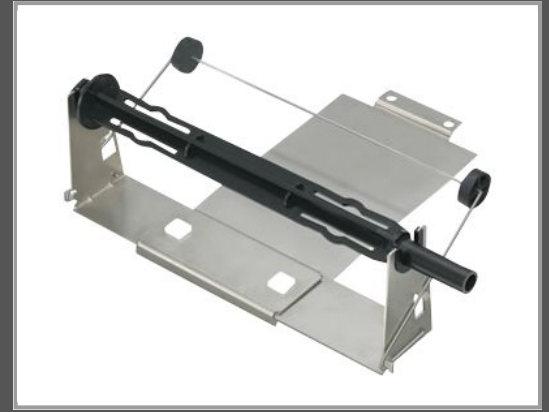

Epson Papierrollenhalter - für FX 21XX, 880, 890

LQ 20XX - 21XX - 300 - 350 - 590 - 690; LX 1170 - 1350 - 300 - 350; PLQ 20

Gruppe	Zubehör Drucker
Hersteller	Epson
Hersteller Art. Nr.	C12C811141
EAN/UPC	8715946002972

Beschreibung

Epson - Papierrollenhalter - für FX 21XX, 880, 890; LQ 20XX, 21XX, 300, 350, 590, 690; LX 1170, 1350, 300, 350; PLQ 20

Hauptmerkmale

Produktbeschreibung	Epson Papierrollenhalter
Produkttyp	Papierrollenhalter
Verpackung	Retail
Entwickelt für	FX 1170, 1180, 1180+, 2180, 2190, 2190II, 2190IIN, 2190N, 880, 880+, 880-FDW, 880T, 890, 890A, 890II, 890IIN, 890N; LQ 2080, 2090, 2090II, 2090IIN, 2180, 2190, 2190N, 300+, 300+II, 350, 570e, 580, 590, 590II, 590IIN, 670, 680, 680Pro, 690; LX 1170, 1350, 300, 300+, 300+II, 350; PLQ 20, 20M