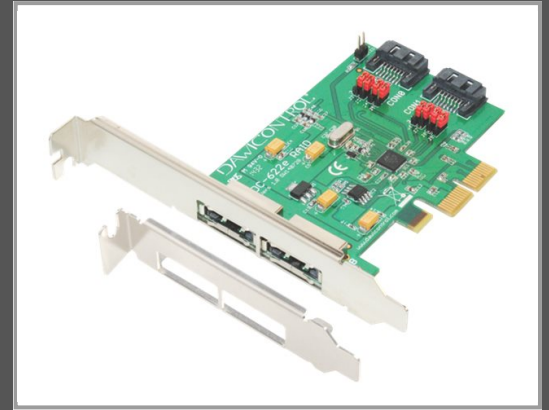

Dawicontrol DC 622e - Speichercontroller (RAID)

2 Sender/Kanal - SATA 6Gb/s Low-Profile - 600 MBps - RAID 0 - 1 - JBOD - PCIe 2.0 x2

Gruppe	Controller
Hersteller	Dawicontrol
Hersteller Art. Nr.	DC-622E RAID BLISTER
EAN/UPC	4027377386229

Beschreibung

Dawicontrol DC 622e - Speichercontroller (RAID) - 2 Sender/Kanal - SATA 6Gb/s Low-Profile - 600 MBps - RAID 0, 1, JBOD - PCIe 2.0 x2

Hauptmerkmale

Produktbeschreibung	Dawicontrol DC 622e - Speichercontroller (RAID) - SATA 6Gb/s - PCIe 2.0 x2
Gerätetyp	Speichercontroller (RAID) - Plug-in-Karte - Low-Profile
Bustyp	PCIe 2.0 x2
Schnittstelle	SATA 6Gb/s
Datenübertragungsrate	600 MBps
Unterstützte Geräte	Festplatte, Festplatten Array (RAID), Solid State-Laufwerk
Anzahl Kanäle	2
Max. Anzahl Speicherperipheriegeräte	2
RAID Level	RAID 0, RAID 1, JBOD
Systemanforderungen	Microsoft Windows 2000, Microsoft Windows Vista (32/64 bits), Microsoft Windows 7 (32/64 bits), Microsoft Windows XP (32/64 bits), Microsoft Windows Server 2008 (32/64-bits), Microsoft Windows Server 2003 (32/64-bits), Windows 8 (32/64 Bit), Windows 10