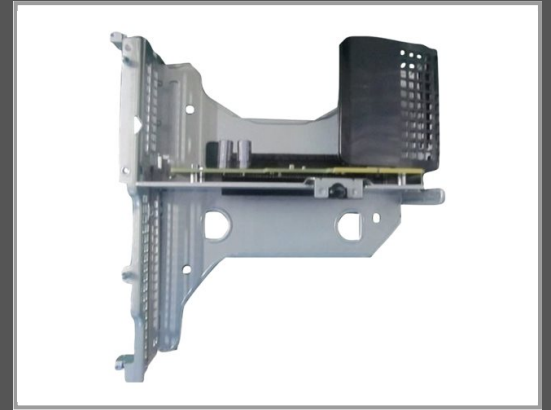

# Dell Riser Card - für PowerEdge R540

Butterfly Riser for R540 Customer Kit - PCI Express

Gruppe	Kabel / Adapter
Hersteller	Dell
Hersteller Art. Nr.	330-BBJO
EAN/UPC	5397184186954

## Beschreibung

Dell - Riser Card - für PowerEdge R540

## Hauptmerkmale

Produktbeschreibung	Dell - Riser Card
Produkttyp	Riser Card
Entwickelt für	PowerEdge R540

Technische Daten © 1WorldSync. Technische Änderungen und Irrtümer vorbehalten.