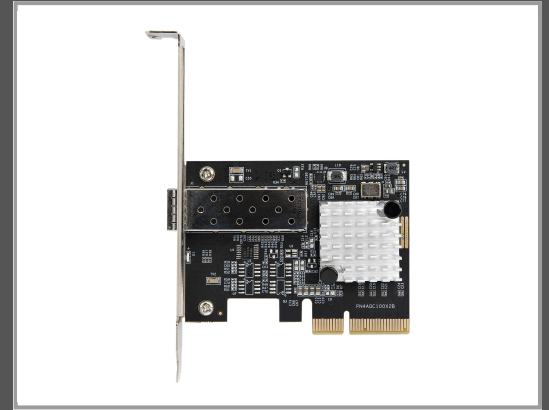

# StarTech.com 10Gbe PCI Express SFP+ Netzwerkkarte - LWL Netzwerkkarte mit SFP+ Port - Open SFP+ für MSA-konforme LWL/Glasfaser/Kupfer Module/Direct-Attach Kabel - 10Gbit LWL PCIe NIC (PEX10GSFP)

Netzwerkadapter - PCIe x4 - 10 Gigabit SFP+ x 1

Gruppe	Netzwerkgeräte
Hersteller	StarTech.com
Hersteller Art. Nr.	PEX10GSFP
EAN/UPC	0065030891295

## Beschreibung

StarTech.com 10Gbe PCI Express SFP+ Netzwerkkarte - LWL Netzwerkkarte mit SFP+ Port - Open SFP+ für MSA-konforme LWL/Glasfaser/Kupfer Module/Direct-Attach Kabel - 10Gbit LWL PCIe NIC (PEX10GSFP) - Netzwerkadapter - PCIe x4 - 10 Gigabit SFP+ x 1

## Hauptmerkmale

Produktbeschreibung	StarTech.com 10Gbe PCI Express SFP+ Netzwerkkarte - LWL Netzwerkkarte mit SFP+ Port - Open SFP+ für MSA-konforme LWL/Glasfaser/Kupfer Module/Direct-Attach Kabel - 10Gbit LWL PCIe NIC (PEX10GSFP) - Netzwerkadapter - PCIe x4 - 10 Gigabit SFP+ x 1
Gerätetyp	Netzwerkadapter
Formfaktor	Plug-in-Karte
Schnittstellentyp (Bustyp)	PCI Express x4
Ports	10 Gigabit SFP+ x 1
Abmessungen (Breite x Tiefe x Höhe)	1.8 cm x 9.4 cm x 12.1 cm
Gewicht	55 g
Verdrahtungstyp	Ethernet 10GBase-LR, Ethernet 10GBase-SR
Data Link Protocol	10 GigE
Datenübertragungsrate	20 Gbps
Kapazität	Jumbo-Frame-Größe: 9000
Prozessor	Aquantia AQ100S