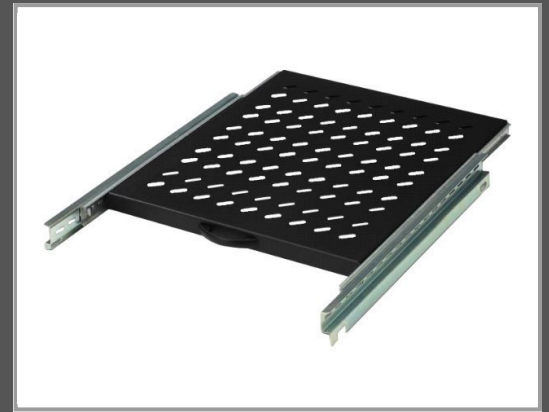

DIGITUS DN-19 TRAY-2-800-SW - Rack - Regal - RAL 9005 - 1U - 48.3 cm (19")

für P/N: DN-19 22U-8/8 - DN-19 42U-8/8-SF - DN-19 42U-8/8-WS - DN-19 42U-I-8/8 - DN-19 47U-8/8-SW

Gruppe	Zubehör Rack
Hersteller	DIGITUS
Hersteller Art. Nr.	DN-19 TRAY-2-800SW
EAN/UPC	4016032183495

Beschreibung

Digitus DN-19 TRAY-2-800-SW - Rack - Regal - RAL 9005 - 1U - 48.3 cm (19") - für P/N: DN-19 22U-8/8, DN-19 42U-8/8-SF, DN-19 42U-8/8-WS, DN-19 42U-I-8/8, DN-19 47U-8/8-SW

Hauptmerkmale

Produktbeschreibung	Digitus DN-19 TRAY-2-800-SW - Rack - Regal - 1U
Produkttyp	Rack - Regal
Farbe	RAL 9005
Rack-Größe	48.3 cm (19")
Höhe (Rack-Einheiten)	1U
Produktmaterial	Stahl
Abmessungen (Breite x Tiefe x Höhe)	46.5 cm x 52.5 cm x 3 cm
Entwickelt für	P/N: DN-19 22U-8/8, DN-19 32U-8/8, DN-19 32U-8/8-SW, DN-19 42U-8/8, DN-19 42U-8/8-E, DN-19 42U-8/8-SF, DN-19 42U-8/8-SW, DN-19 42U-8/8-WS, DN-19 42U-8/8-ZT, DN-19 42U-I-8/8, DN-19 47U-8/8, DN-19 47U-8/8-SW